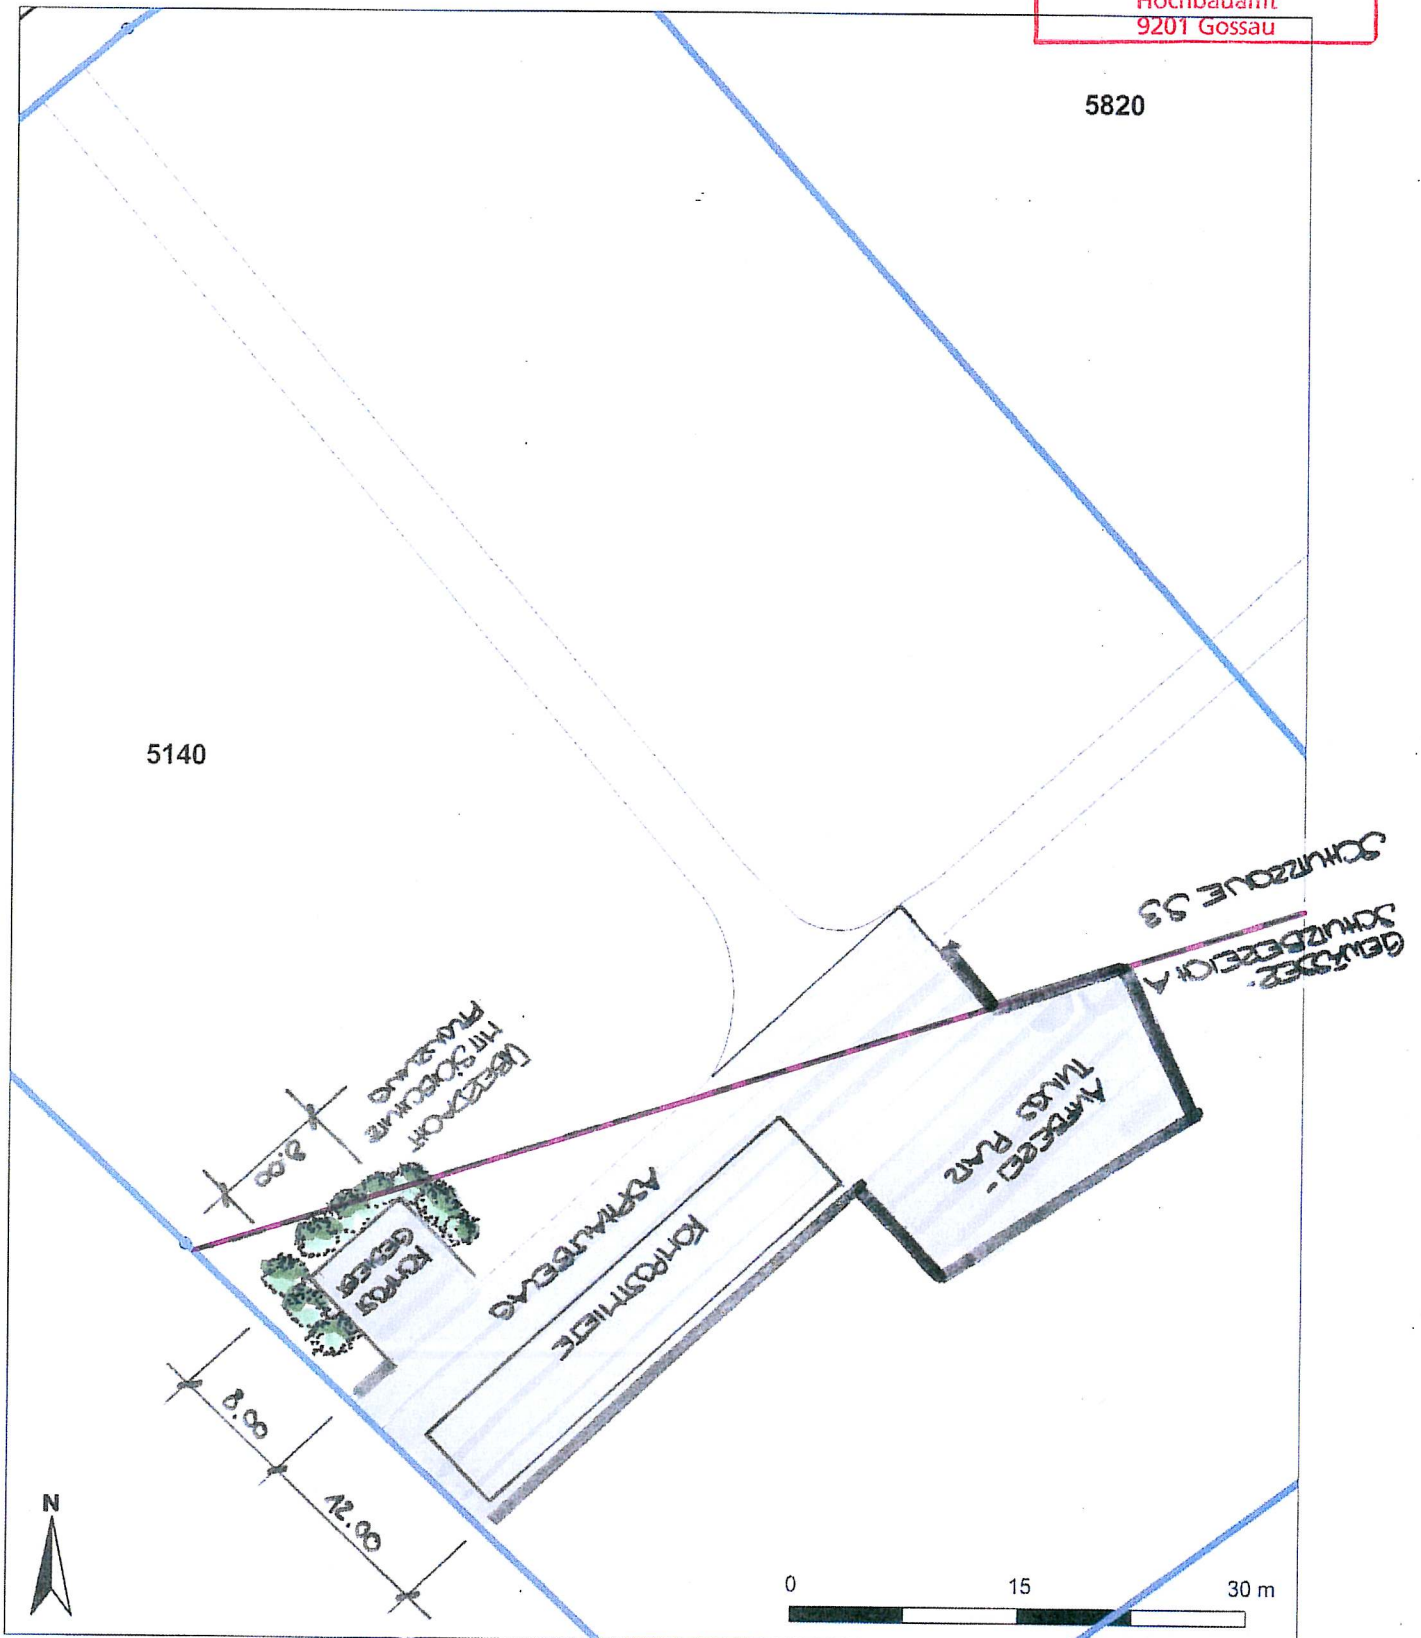

GEPLANTE SITUATION 1:1:500
 KOMPOSTIERPLATZ
 WALTER BERNHARD+CO.
 WILLENSTRASSE 512, 9204 ANDWIL

Bauakten

Nr. 12588

- 1. März 2011

Hochbauamt
 9201 Gossau

Mittelpunkt-Koordinaten 738'055 / 255'068
 Massstab 1 : 500

Für die Richtigkeit & Aktualität der Daten wird keine Garantie übernommen.
 Es gelten die Nutzungsbedingungen des Geoportals.

© IGGIS 25.02.2011

WALTER BERNHARD & CO.
 Gartenbau • Baumschulen
 Willenstrasse 512 • 9204 Andwil-Gossau
 Tel. 071-385 50 22 • Fax 071-385 91 79
 28.02.2011