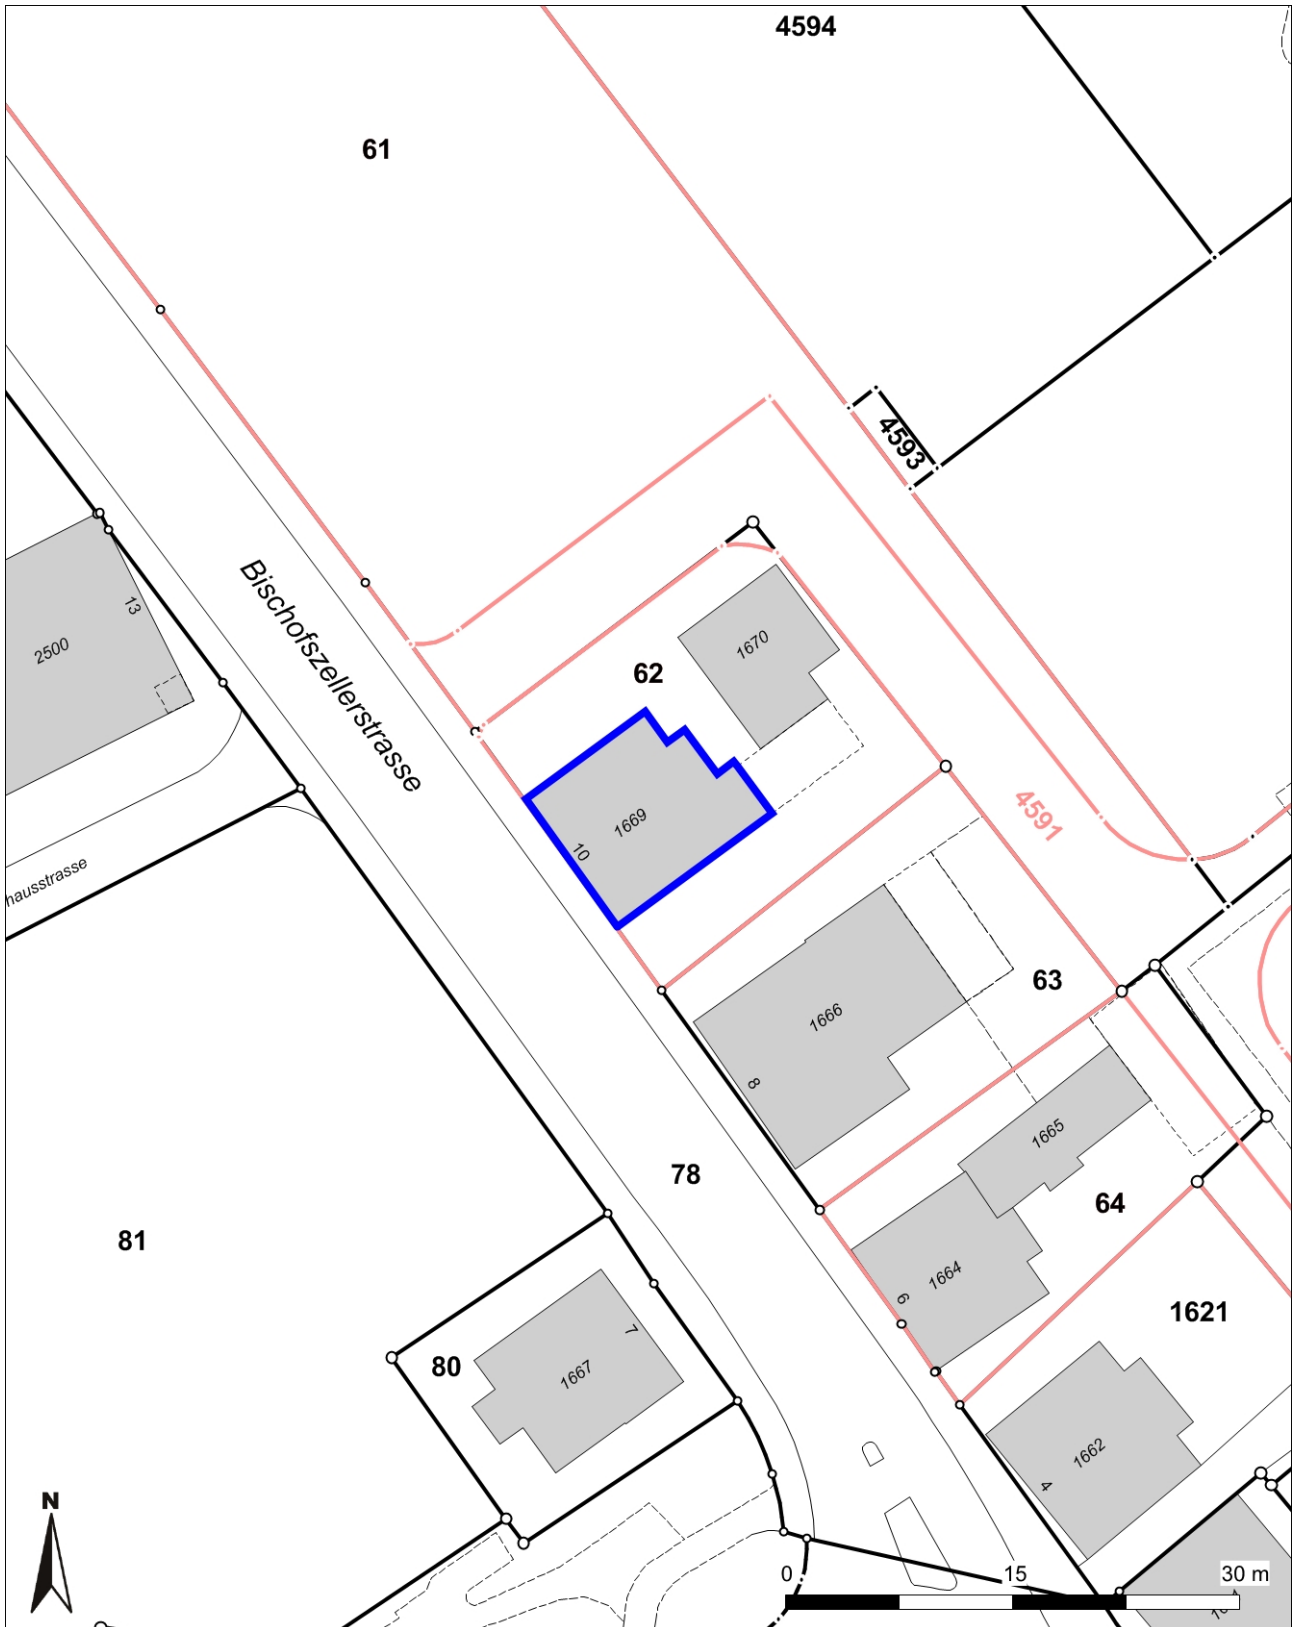

Situation Bischofszellerstrasse 10

Mittelpunkt-Koordinaten 736'382 / 253'285
Massstab 1 : 500

Für die Richtigkeit & Aktualität der Daten wird keine Garantie übernommen.
Es gelten die Nutzungsbedingungen des Geoportals.
© IGGIS 07.06.2010