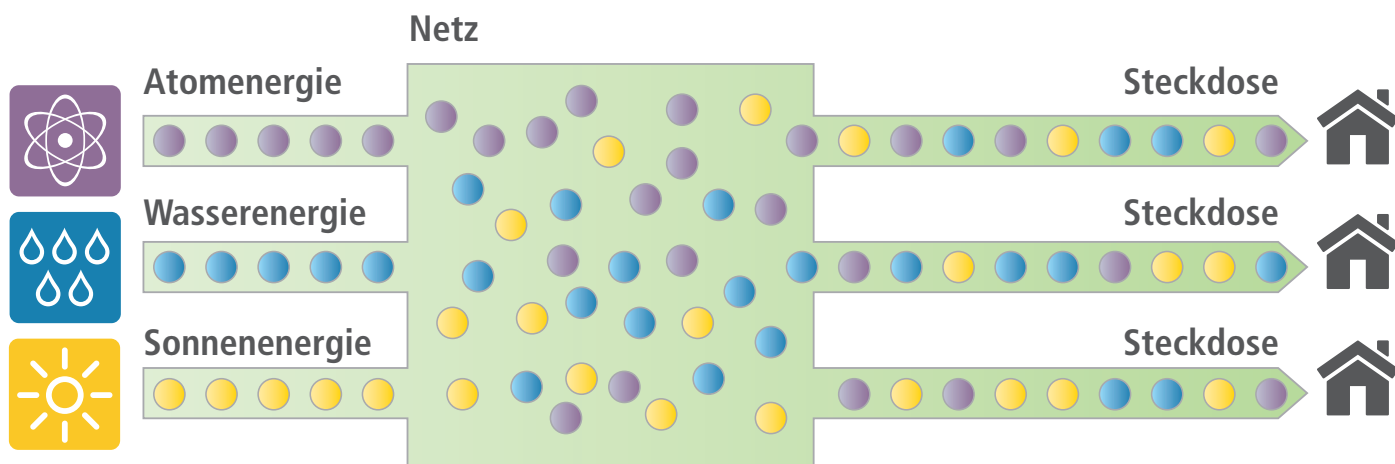

SIE WÄHLEN!

Mit unseren neuen Produkten können Sie auch Ihre Stromkosten selber bestimmen: Wollen Sie 100 Prozent erneuerbare Energien und trotzdem einen attraktiven Preis?

Dann wählen Sie «Gossau Naturstrom basic». Als vierköpfige Familie bezahlen Sie dafür ca. 55 Franken pro Monat. Legen Sie Wert auf ökologisch noch wertvollere produzierte Energie wählen Sie «Gossau Naturstrom star». Mit diesem Produkt bezahlen Sie ca. 70 Franken pro Monat.

«Gossau Strom classic» ist das Stromprodukt aus Atomenergie und Wasserenergie. Als vierköpfige Familie bezahlen Sie dafür ca. 50

Franken pro Monat. Mit Mehrkosten von rund 5 Franken pro Monat für den Naturstrom-Anteil, leisten Sie einen namhaften Beitrag für unsere Umwelt und für die nachfolgenden Generationen.

REIN TECHNISCH!

Wie kommt der Gossau Naturstrom zu Ihnen?

Das öffentliche Stromnetz können Sie sich wie einen See vorstellen. Er wird gespeist durch Strom von verschiedenen Quellen. Der Abfluss befindet sich in jedem Haus in Form einer Steckdose.