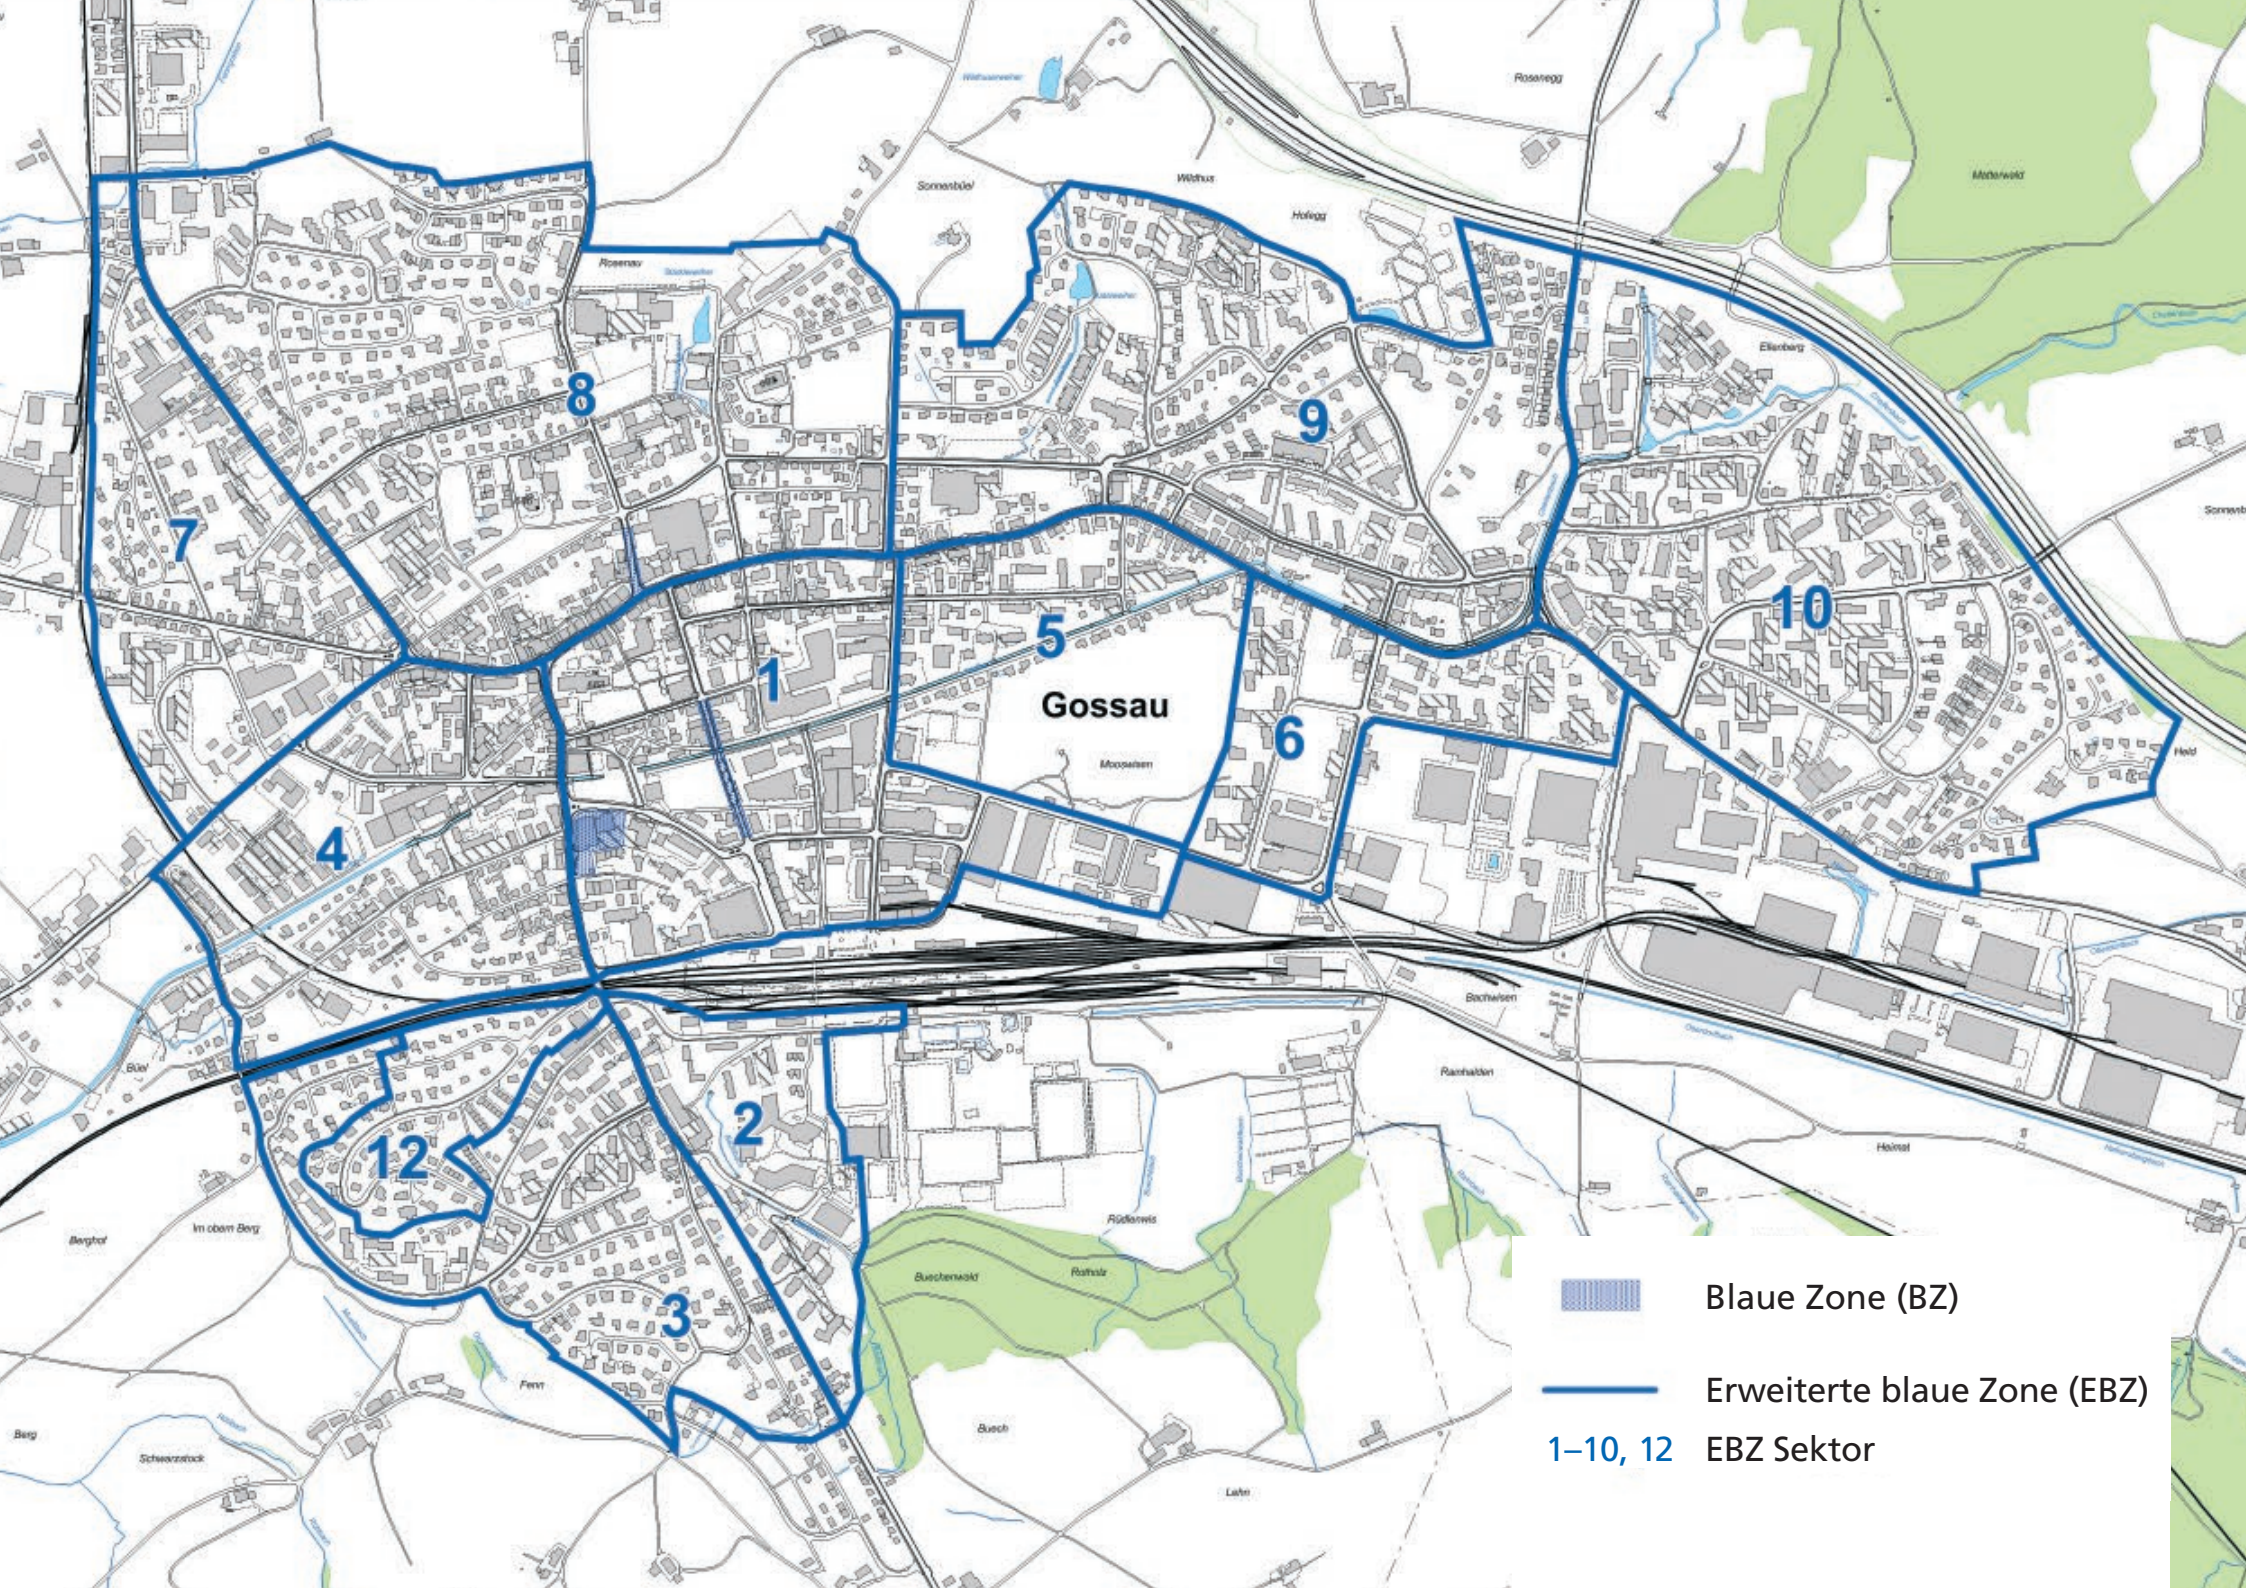

Gossau

- Blaue Zone (BZ)
- Erweiterte blaue Zone (EBZ)
- 1-10, 12 EBZ Sektor