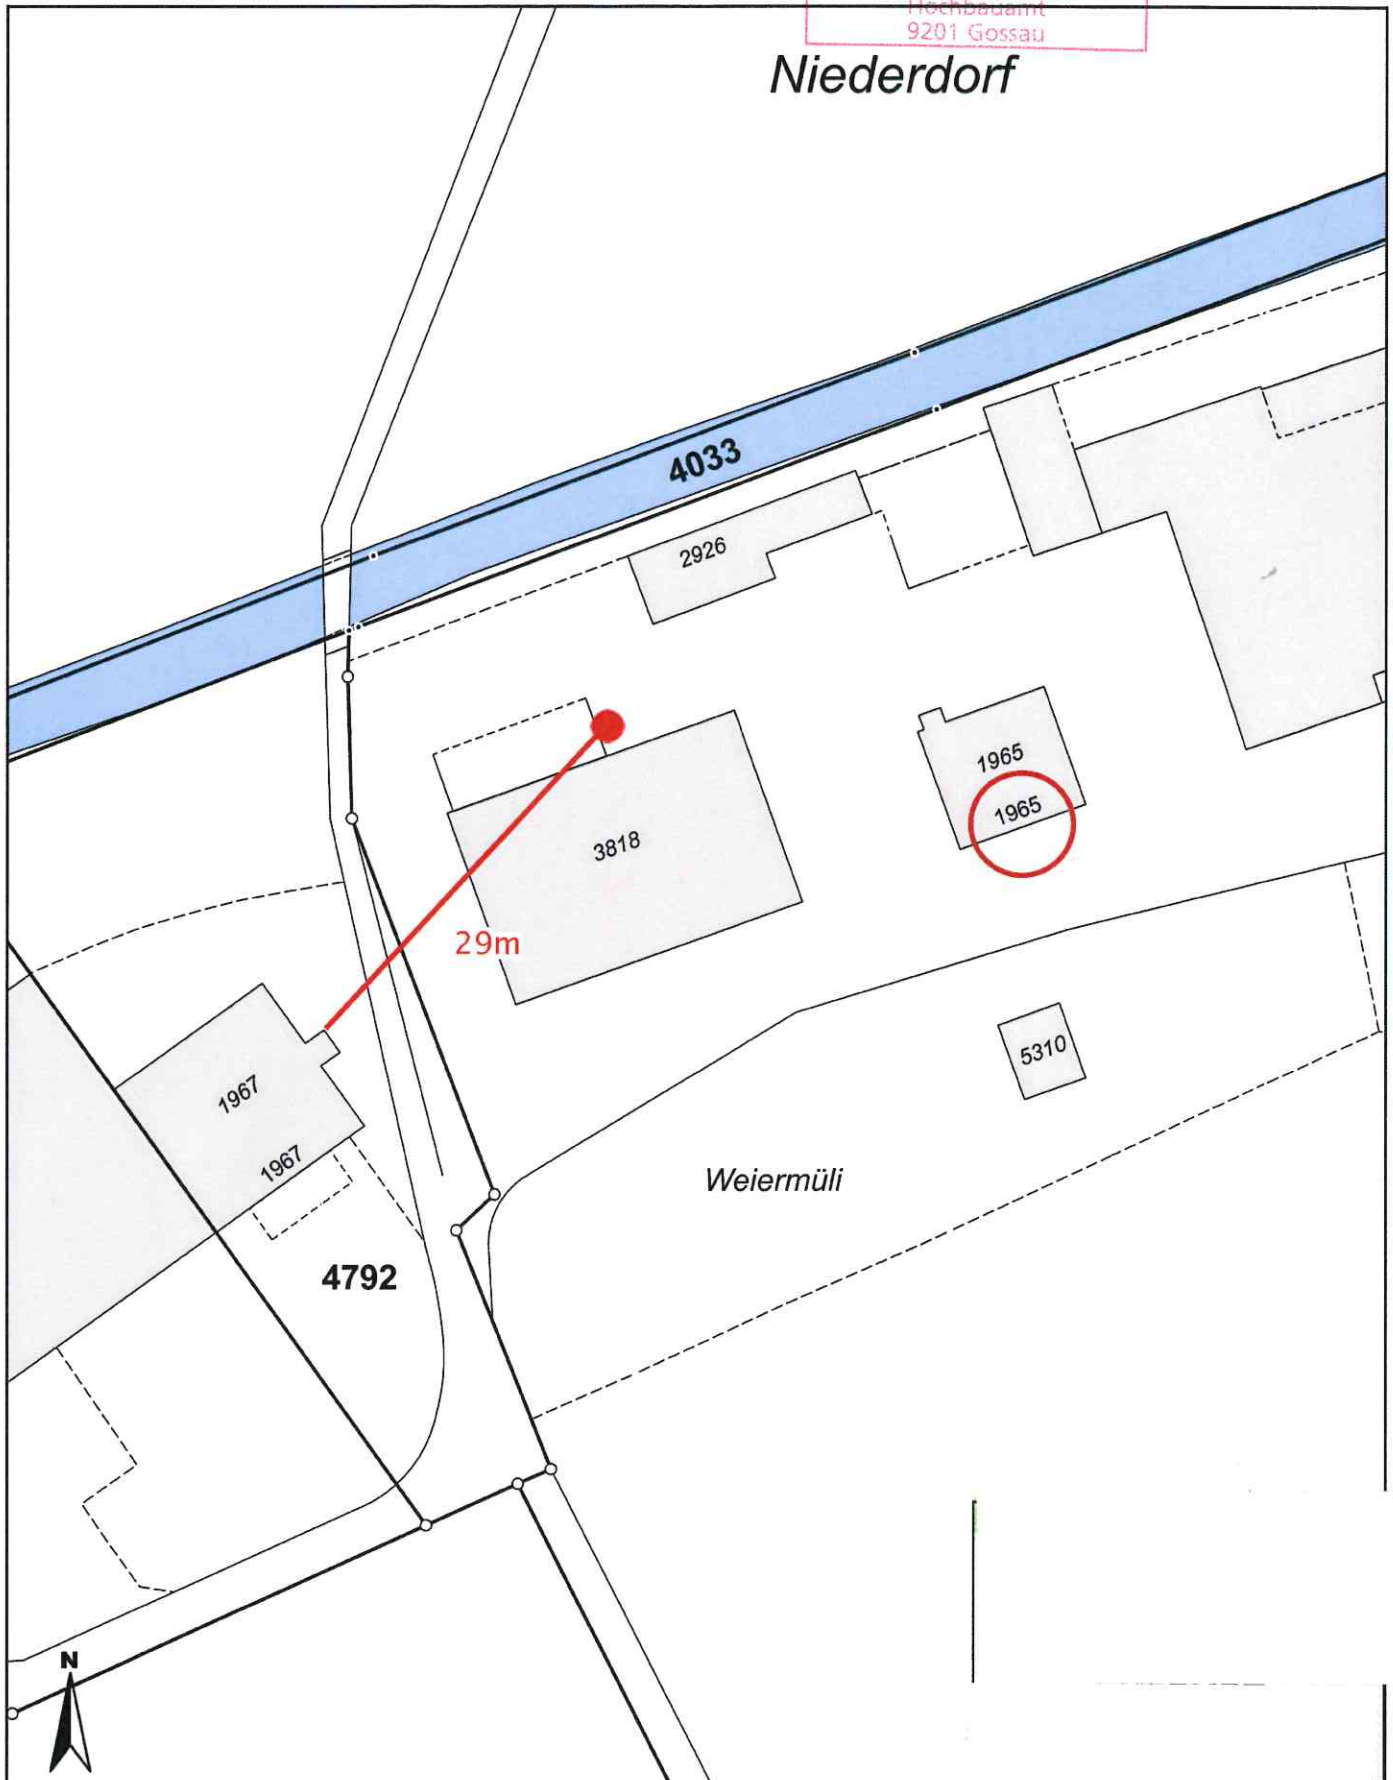

Standort Luft/Wasser Wärmepumpe

Weiermüli 1965 - 9200 Gossau SG

Nr. 14013

24. Sep. 2018

Hochbauamt
9201 Gossau

Masstab 1: 500
Koordinaten 2'735'545, 1'252'406

Für die Richtigkeit & Aktualität der Daten wird keine Garantie übernommen.
Es gelten die Nutzungsbedingungen des Geoportals.
20.09.2018