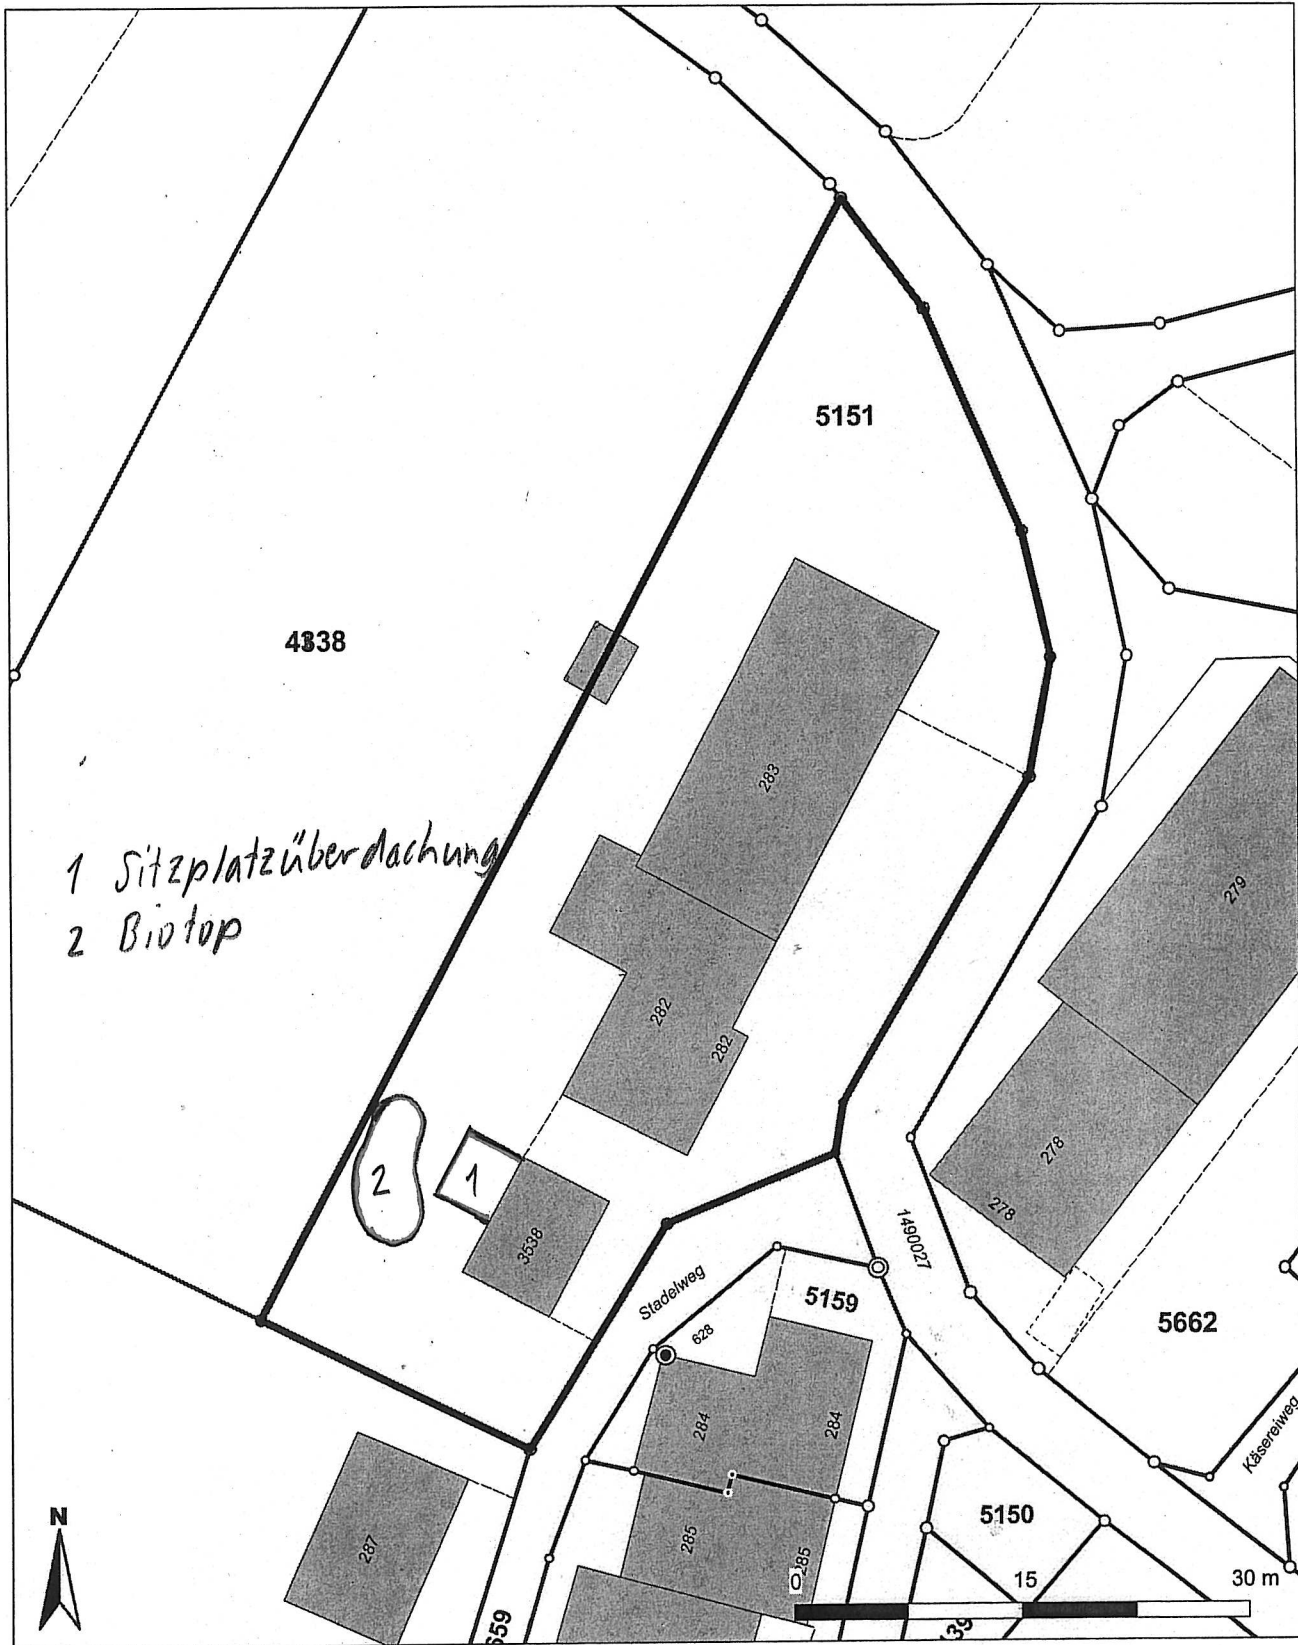

GIS Standard / Gde-SG-AR-AI

1 Sitzplatzüberdachung  
2 Biotop

Mittelpunkt-Koordinaten 737'946 / 254'720  
Masstab 1 : 500

Für die Richtigkeit & Aktualität der Daten wird keine Garantie übernommen.  
Es gelten die Nutzungsbedingungen des Geoportals  
© IGGIS 07.03.2011