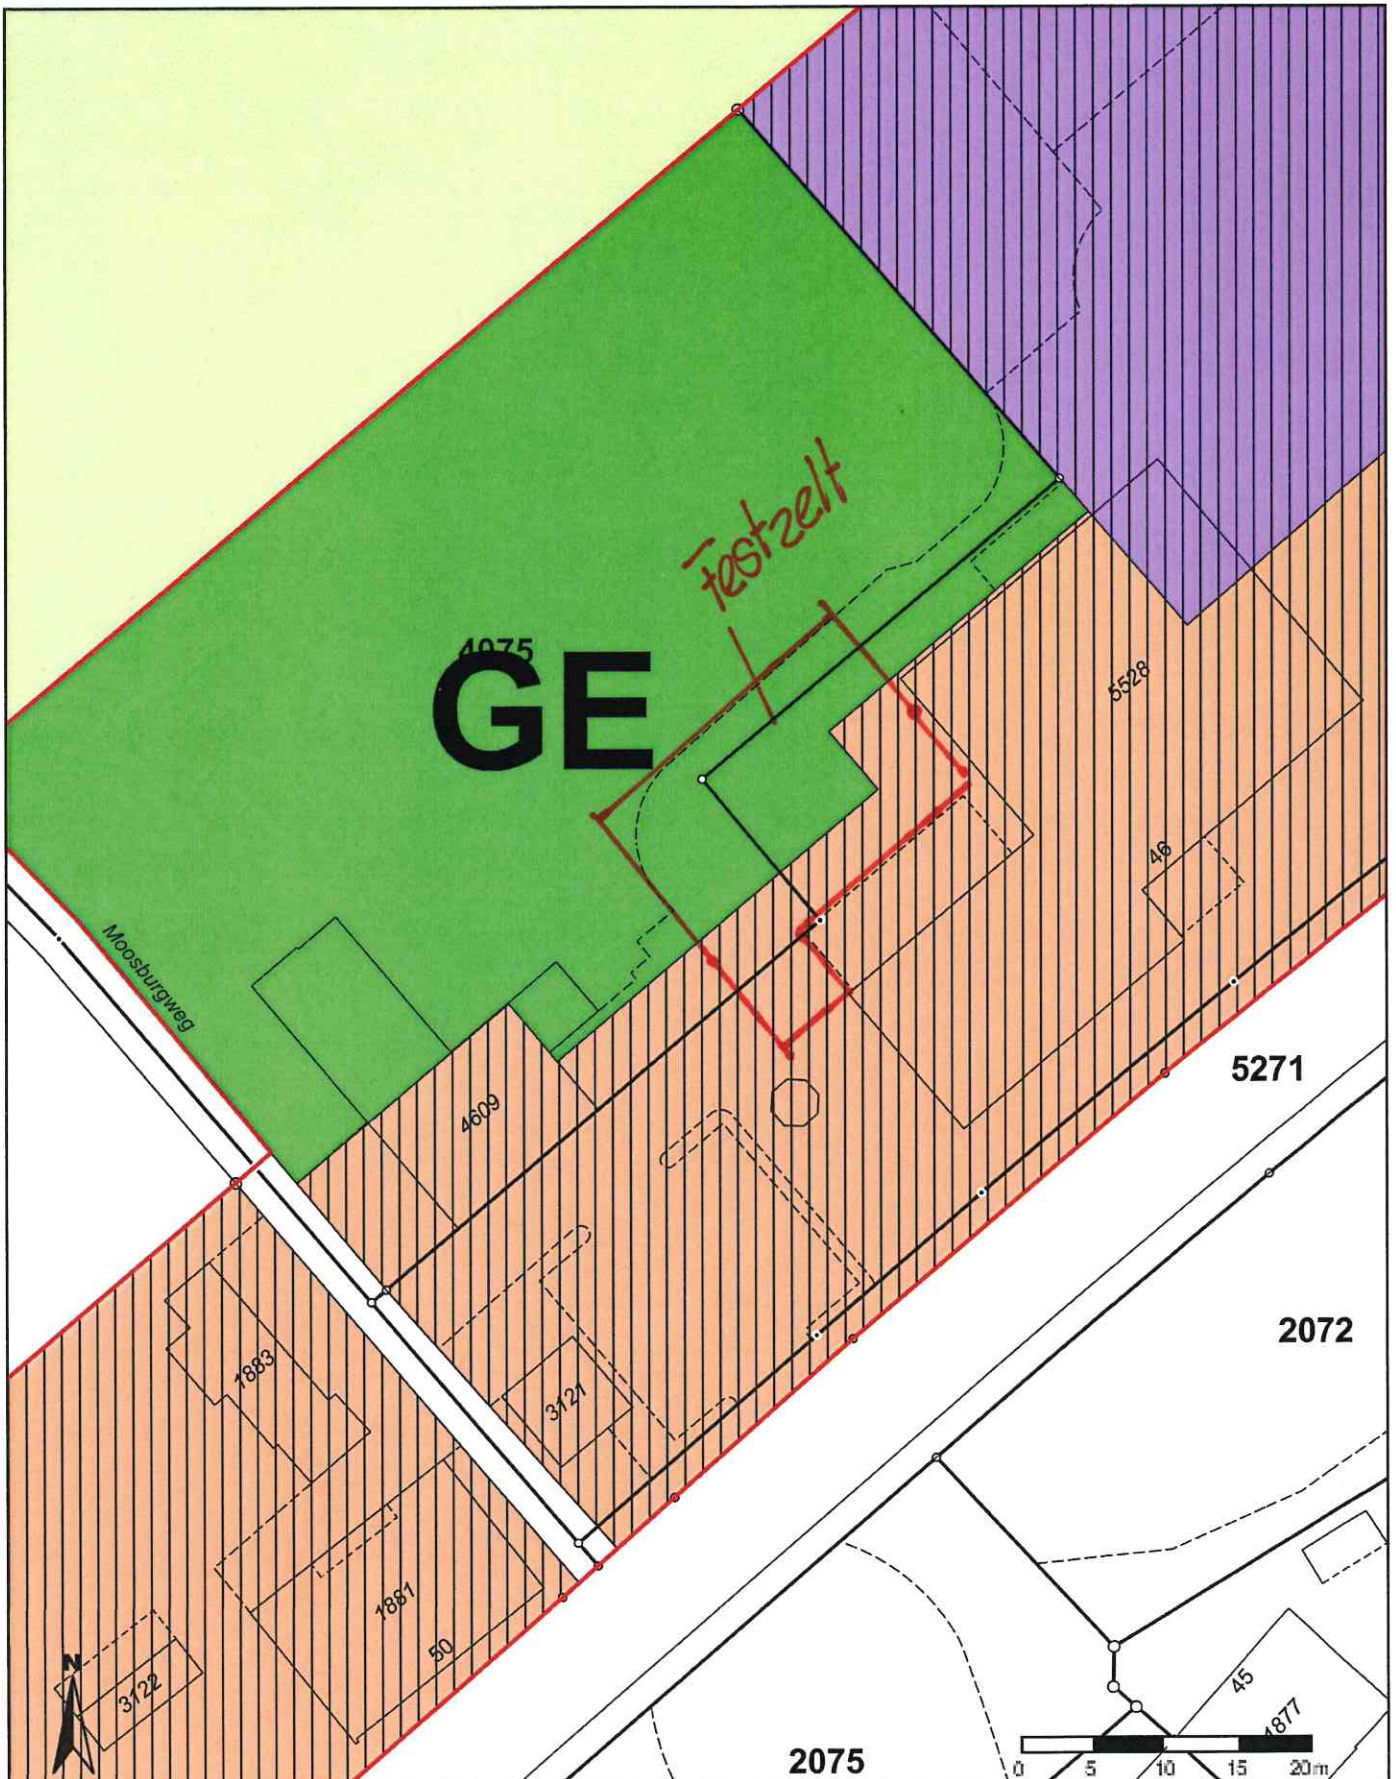

Zonenplan, kommunale Darstellung Gde

Nr. 14757

- 5. April 2018

Hochbauamt
9201 Gossau

Masstab 1: 500
Koordinaten 2'735'936, 1'252'864

Für die Richtigkeit & Aktualität der Daten wird keine Garantie übernommen.
Es gelten die Nutzungsbedingungen des Geoportals.