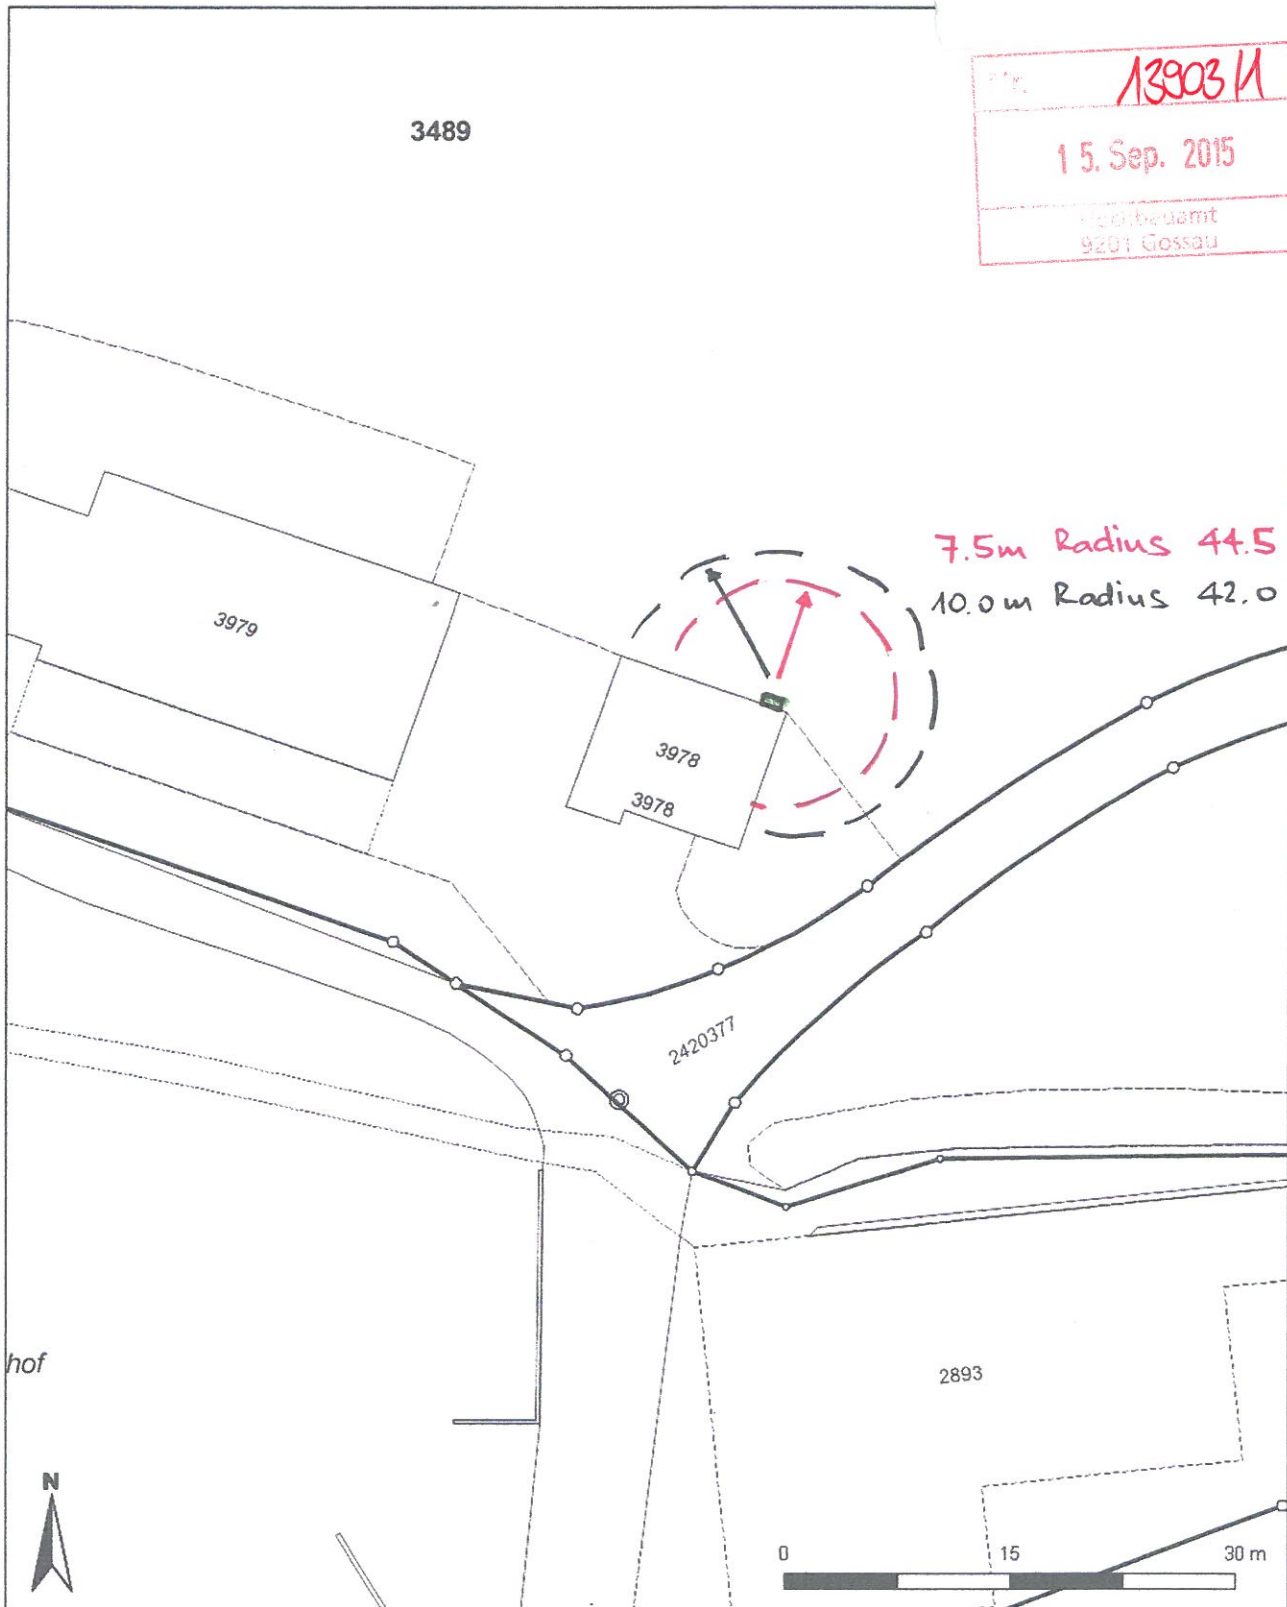

### Heizungssanierung Erlenhof 3798 Gossau

Mittelpunkt-Koordinaten 735'973 / 255'798  
Massstab 1 : 500

Für die Richtigkeit & Aktualität der Daten wird keine Garantie übernommen.  
Es gelten die Nutzungsbedingungen des Geoportals  
© IGGIS 03.09.2015