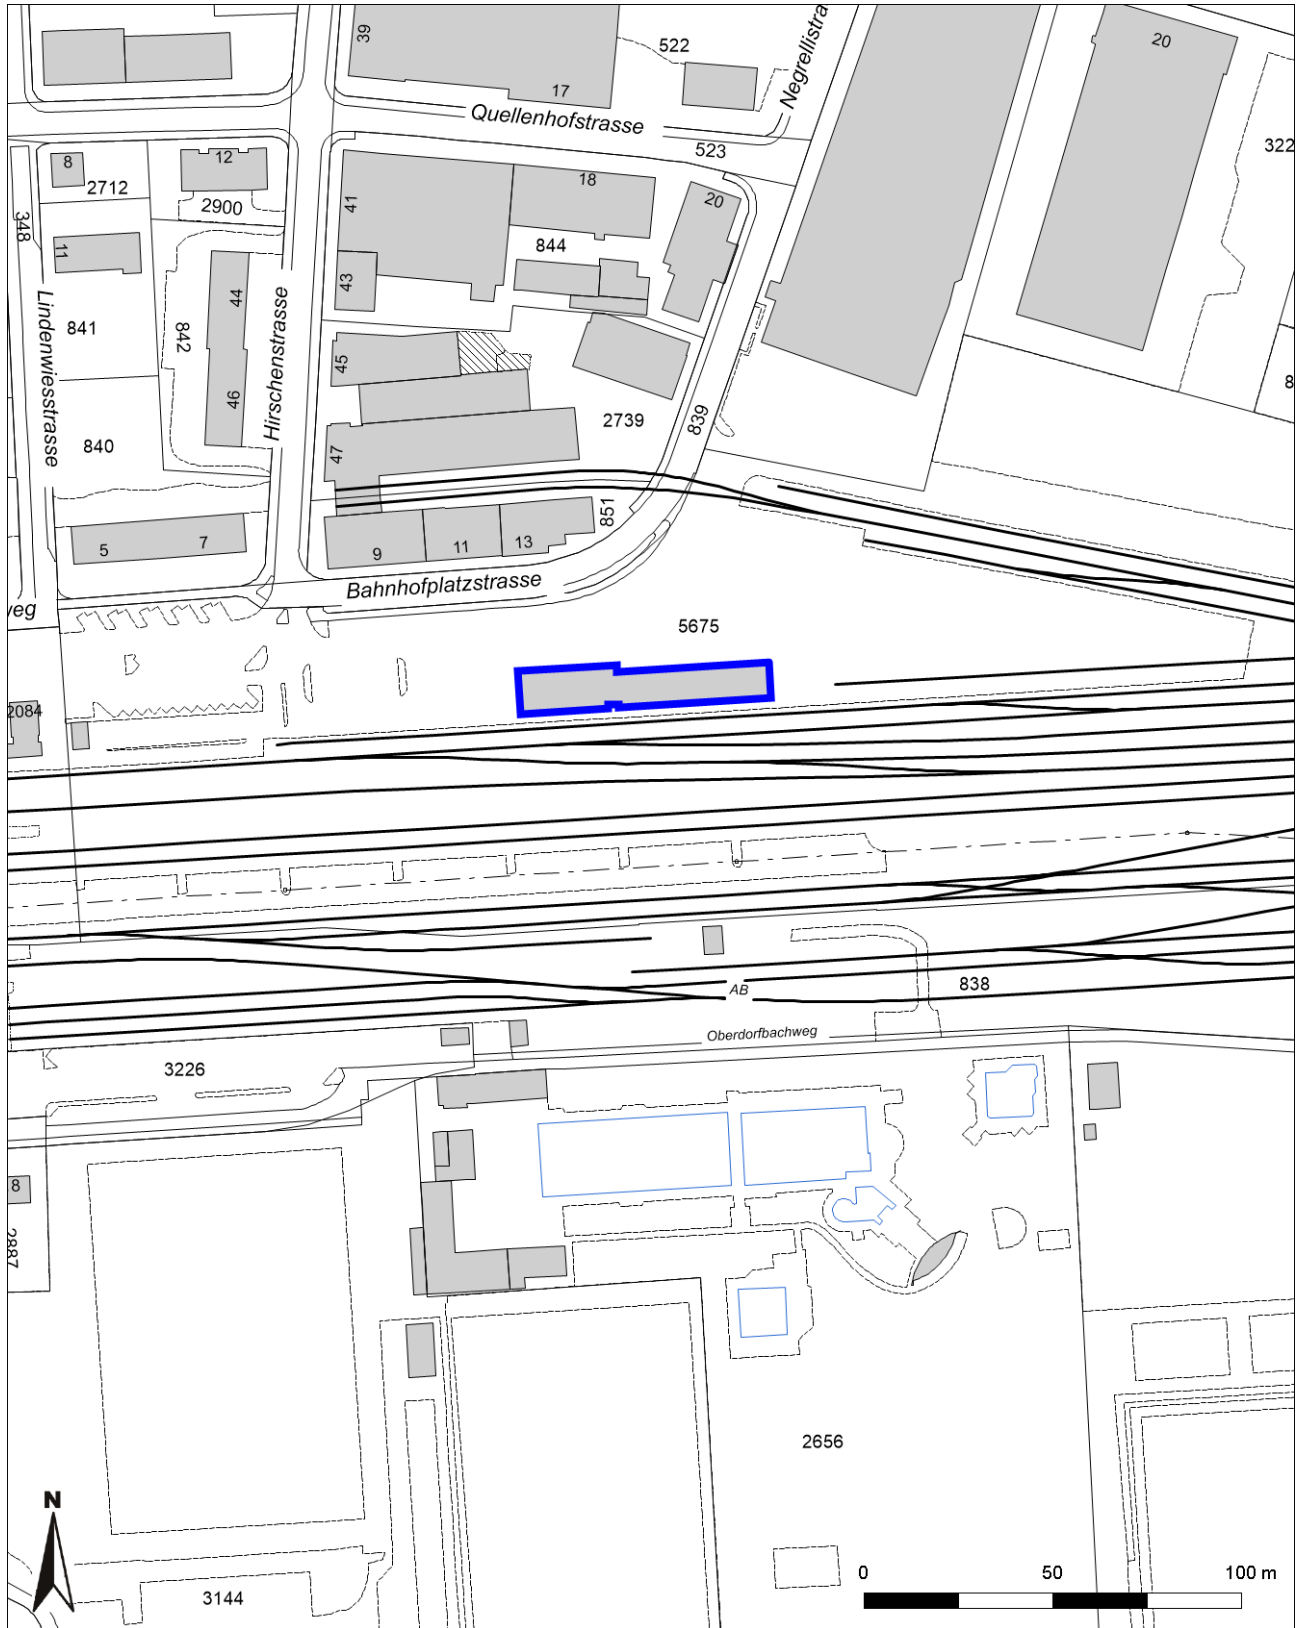

GIS Standard / Gde-SG-AR-AI

Mittelpunkt-Koordinaten 737 138 / 252 790

Masstab 1 : 2000

Für die Richtigkeit & Aktualität der Daten wird keine Garantie übernommen.
Es gelten die Nutzungsbedingungen des Geoportals
© IGGIS 14.03.2016