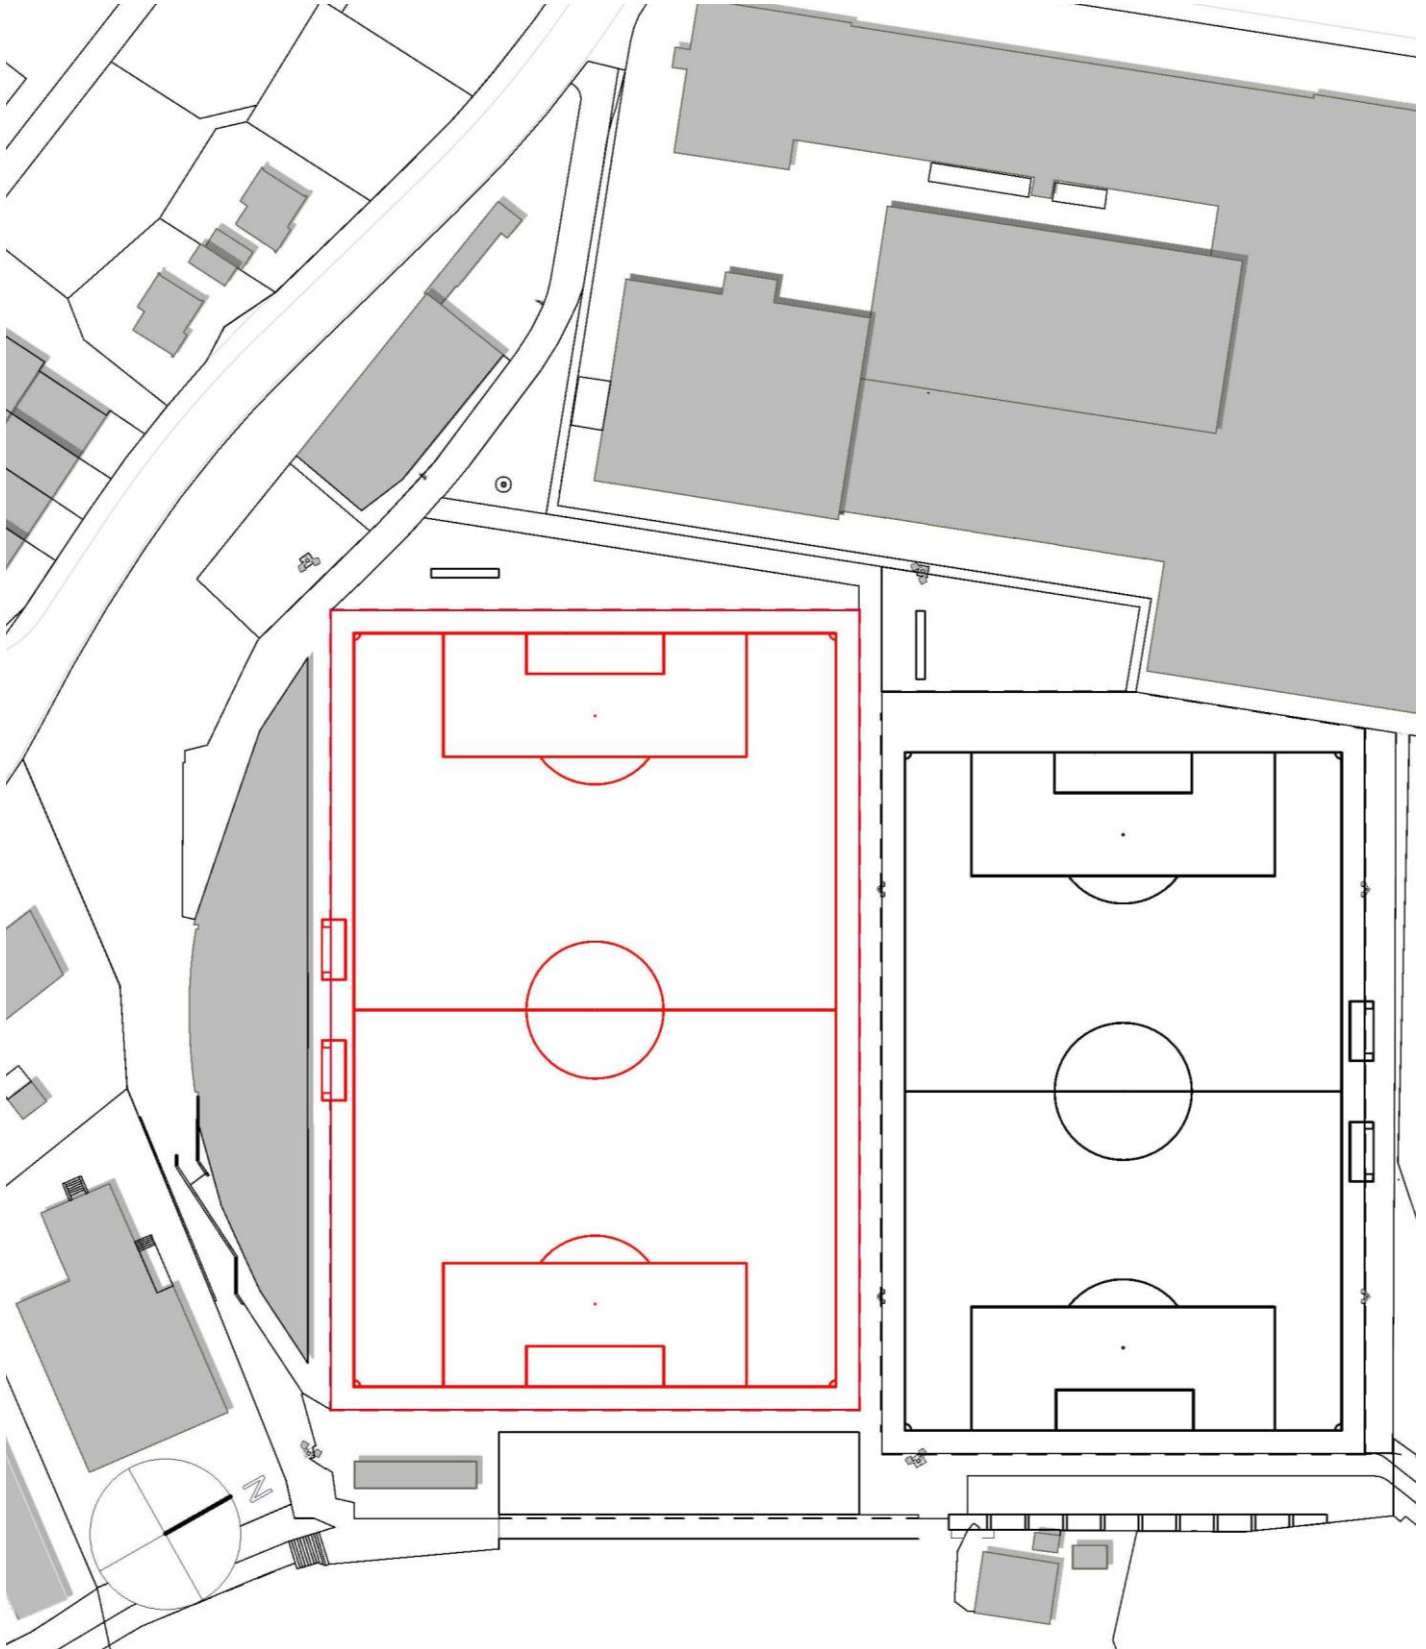

Sportanlage Espenmoos, Heiligkreuzstrasse 16 – Bestand / Projekt Hauptplatz

Bestand / Projekt Hauptplatz - Massstab 1:1'000

50 m

100 m