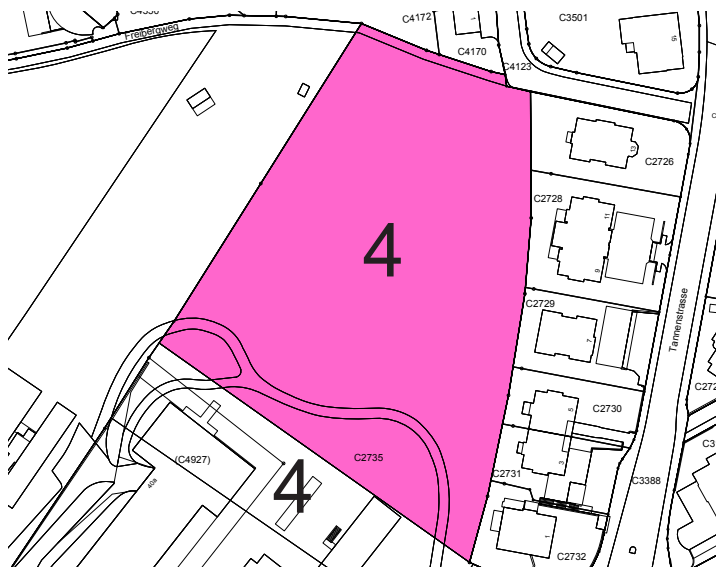

Zonenplanänderung

Festlegungen

Bauzonen

- WG4 Wohn-Gewerbezone Bauklasse 4