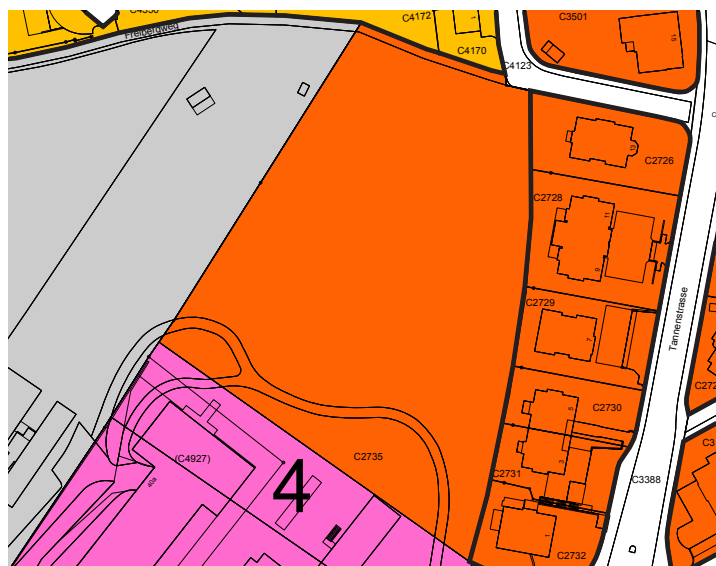

**Zonenplanänderung 1:2'000
Girtannersberg**

Ausschnitt rechtskräftiger Zonenplan

Festlegungen

Bauzonen

- W2a Wohnzone Bauklasse 2a
- W3a Wohnzone Bauklasse 3a
- W3 Wohnzone Bauklasse 3
- OE Zone für öffentliche Bauten und Anlagen
- WG4 Wohn-Gewerbezone Bauklasse 4

Nichtbauzonen

- ueG Übriges Gemeindegebiet

Zonenplanänderung

Festlegungen

Bauzonen

- WG4 Wohn-Gewerbezone Bauklasse 4