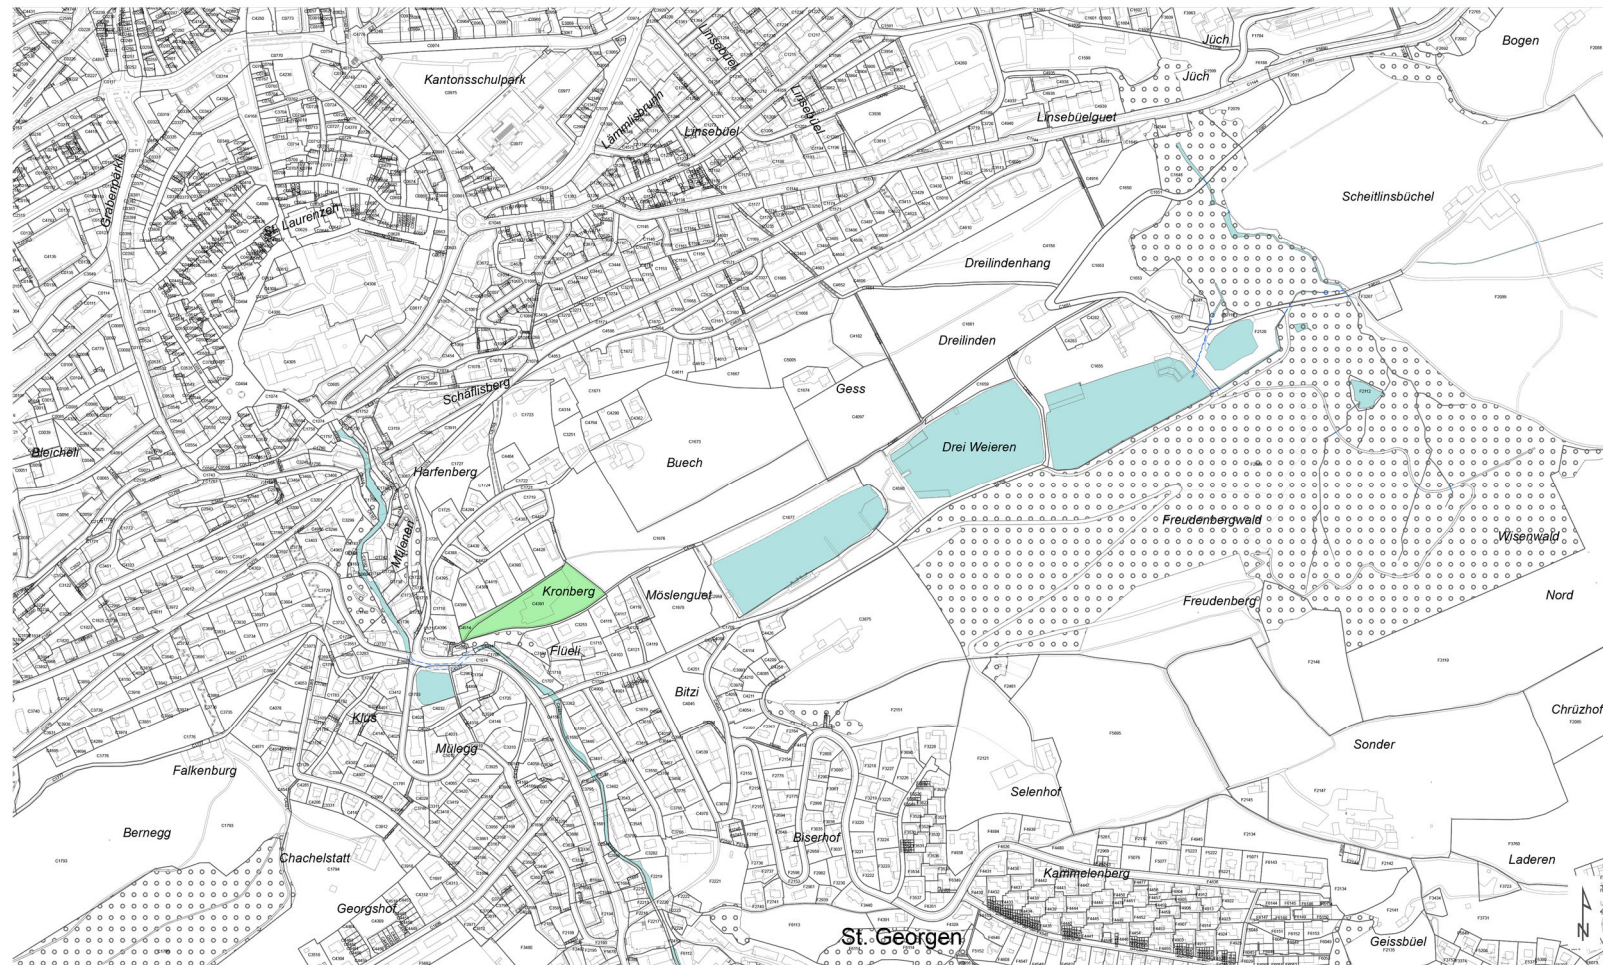

Zonenplanänderung Erweiterung Landschaftsschutzgebiete

Umsetzung Initiative «Für den Schutz des Grünen Rings»

Gebiet Dreilinden / Notkersegg

Zonenplanänderung

Festlegung

 Landschaftsschutzgebiet

Hinweise

Wald

Bestehend gemäss AV - Daten

Gewässer

offen / eingedolt

Bestehend gemäss AV - Daten