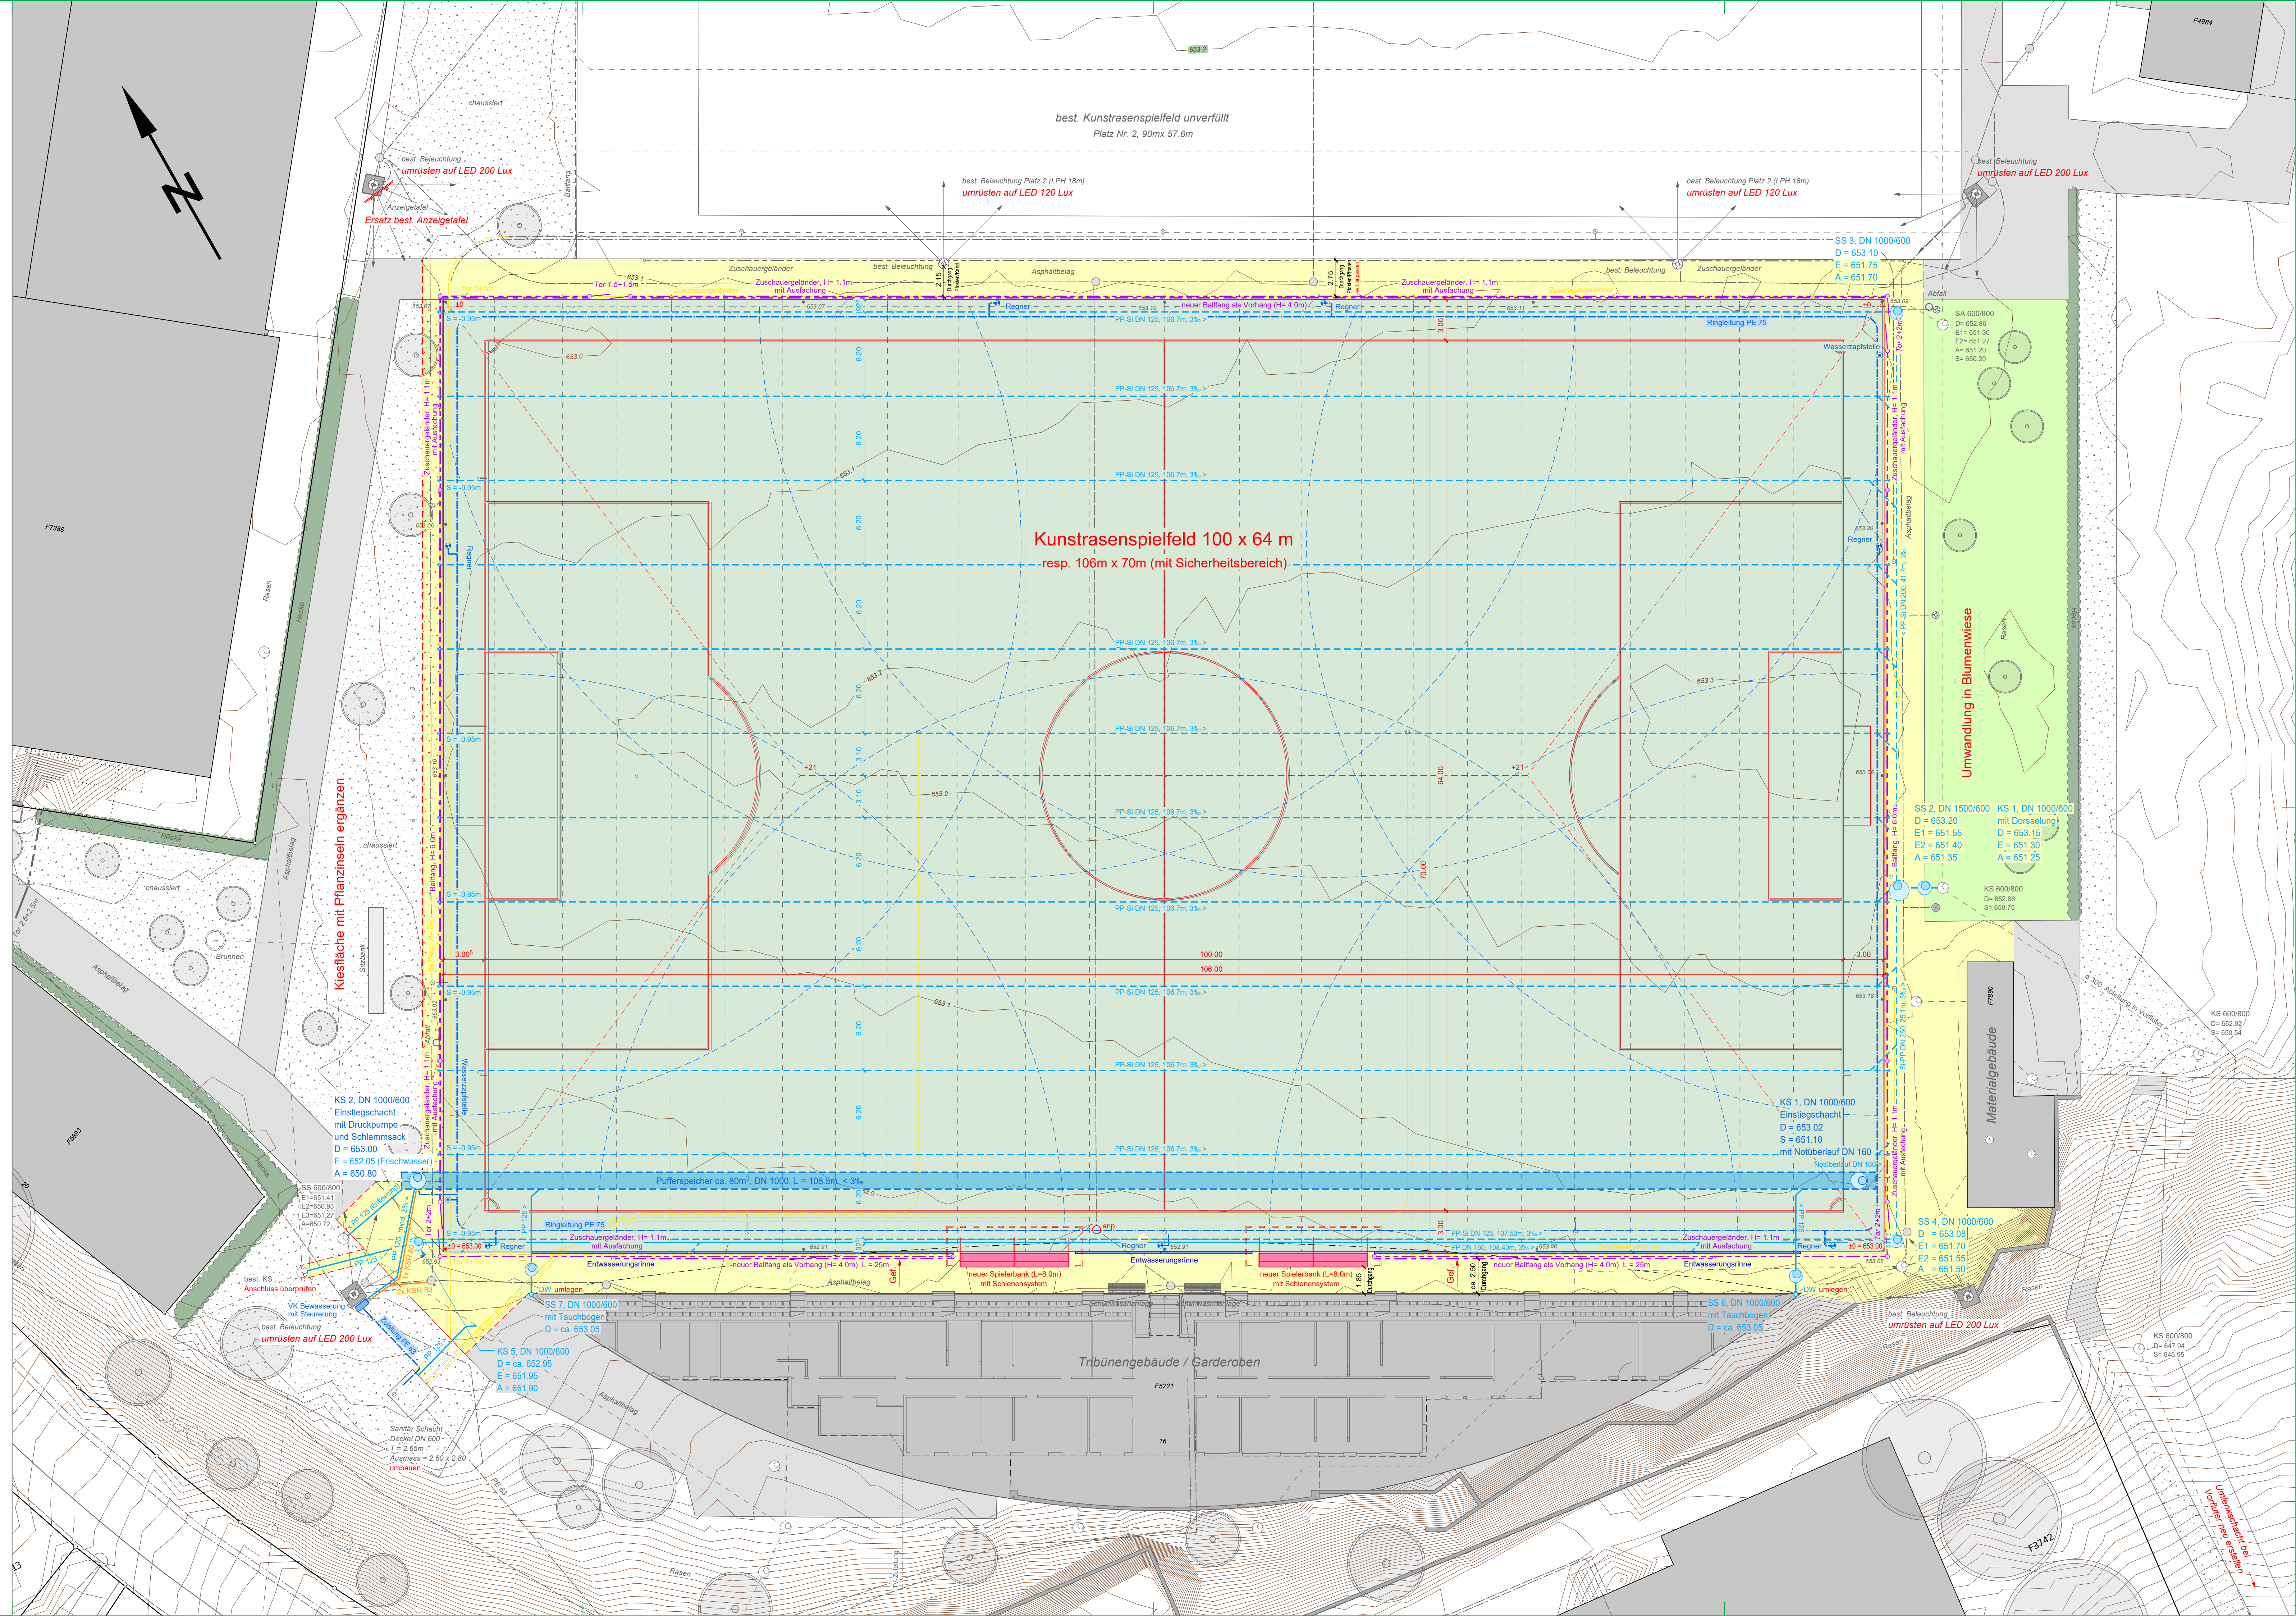

# Neubau Kunstrasenspielfeld Platz 1 Esenmoos, St. Gallen

Vorprojekt 2024

Situation 1:200

Version	Konstr. 1	Konstr. 2	Freigabe	Datum
-	mf			03.11.23
a	mf			23.02.24
b				
c				
d				

**7161-31-21 a**

Format: 1050 x 594 mm 0.62 m<sup>2</sup>

Legende Projekt:

- neues Kunstrasenspielfeld
- Blumenwiese
- Anpassung Belag / Chaussierung
- Sickerleitung
- Spülstützen
- Regner mit Zuleitung
- Zaun / Ballfang
- Zuschauergeländer
- Abbruch

Legende best. Werkleitung:

- Reinabwasser
- Wasser
- EW-Leitung
- Gas
- Beleuchtungsmasten

Legende Bestand:

- best. Kunstrasenspielfeld
- Asphaltflächen
- Gebäude
- Chaussierung
- Hecken / Bäume
- Höhenkurven, Äquidistanz 10cm

Querschnitt Kunstrasenaufbau 1:10  
(Kunstrasen)

Umwandlung in Blumenwiese  
Vorher neu anlegen