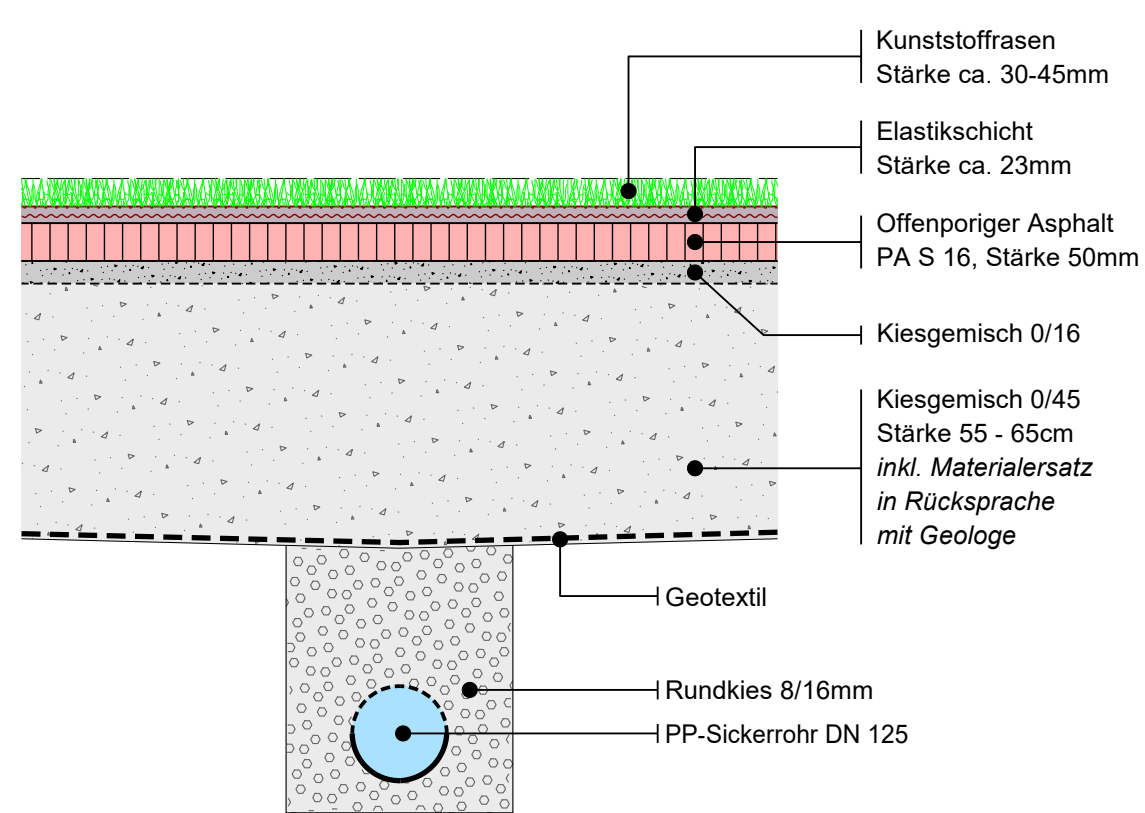

Legende Projekt:

- neues Kunstrasenspielfeld
- Blumenwiese
- Anpassung Belag / Chaussierung
- Sickerleitung
- Spülstützen
- Regner mit Zuleitung
- Zaun / Ballfang
- Zuschauergeländer
- Abbruch

Legende best. Werkleitung:

- Reinabwasser
- Wasser
- EW-Leitung
- Gas
- Beleuchtungsmasten

Legende Bestand:

- best. Kunstrasenspielfeld
- Asphaltflächen
- Gebäude
- Chaussierung
- Hecken / Bäume
- Höhenkurven, Äquidistanz 10cm

Querschnitt Kunstrasenaufbau 1:10  
(Kunstrasen)