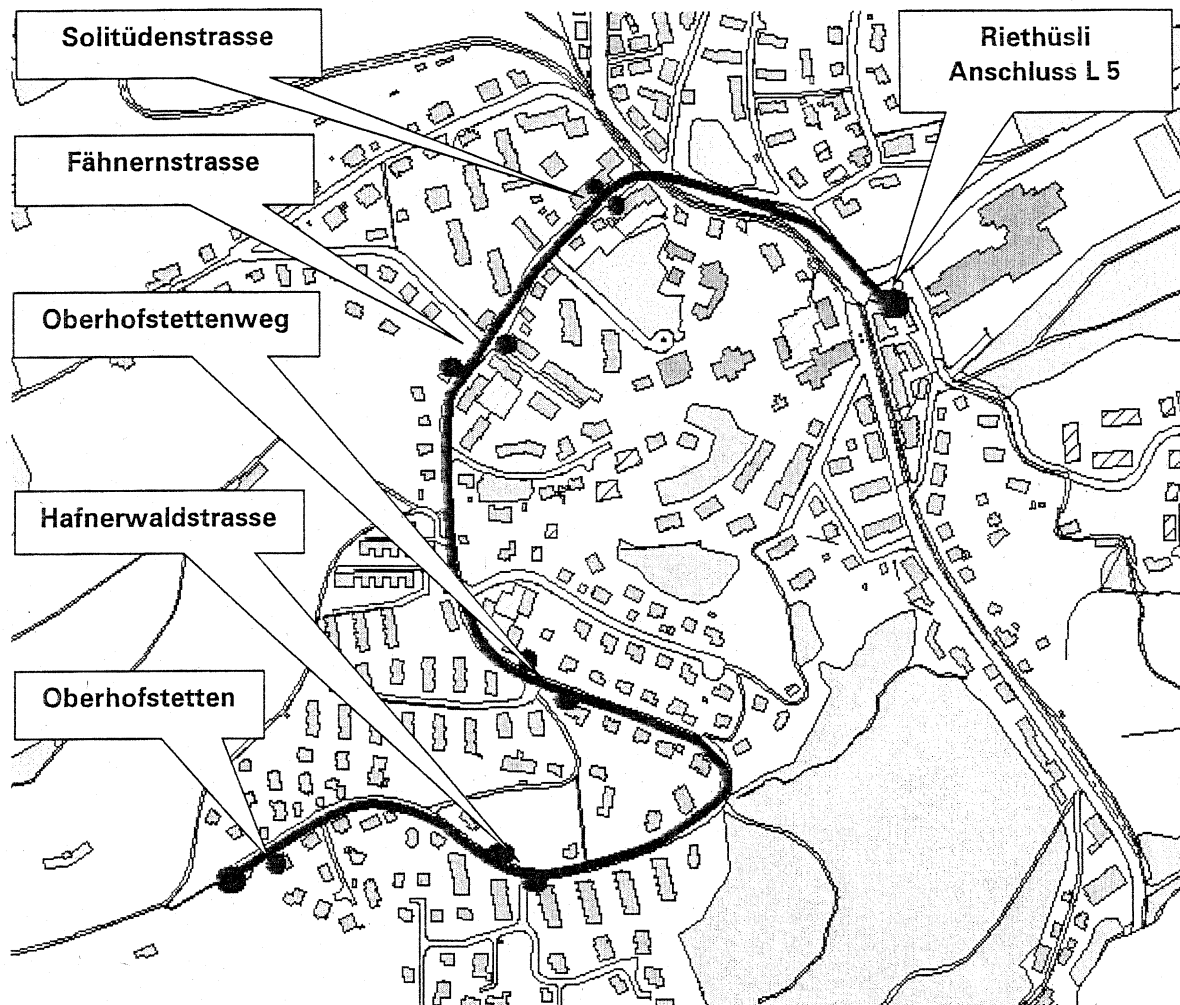

Zubringerlinie Oberhofstetten - Riethüsli

Liniennplan und Fahrplan Montag bis Freitag

Riethüsli ab: Richtung Oberhofstetten

06			41
07	01	21	41
08			
09			
10			
11		21	41
12	01	21	41
13	01	21	41
14			
15			
16		21	41
17	01	21	41
18	01	21	

Oberhofstetten ab: Richtung Riethüsli

06			55
07	15	35	55
08			
09			
10			
11		35	55
12	15	35	55
13	15	35	55
14			
15			
16		35	55
17	15	35	55
18	15	35	