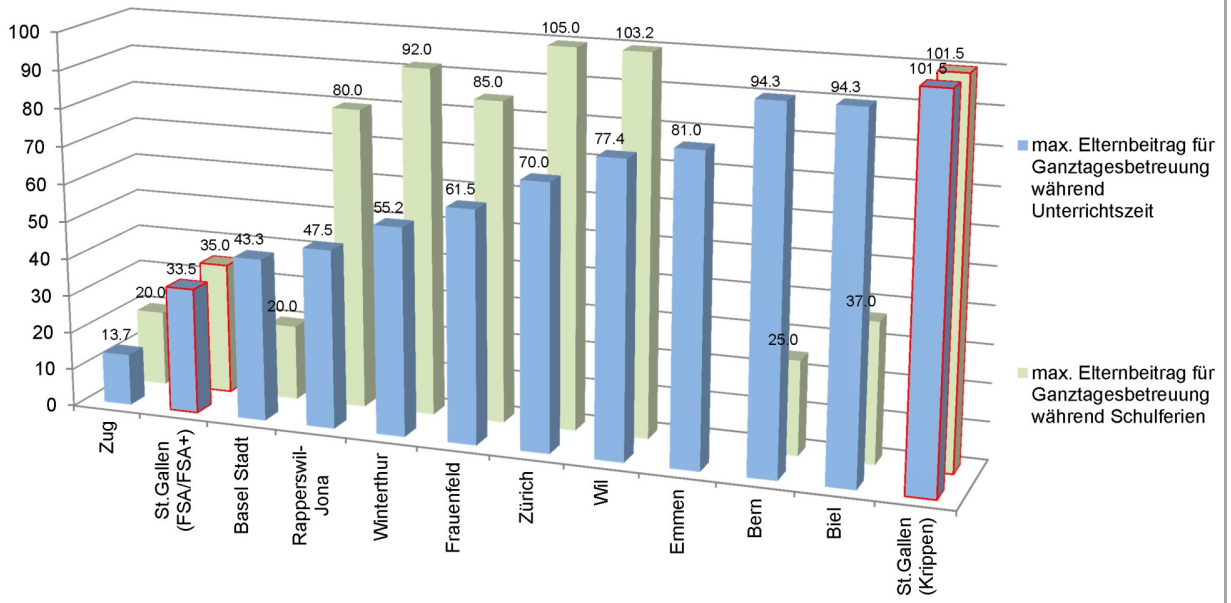

Höhe der maximalen Tagesansätze für familienergänzende Tagesbetreuung in verschiedenen Schweizerischen Städte und Gemeinden

Höhe der minimalen Tagesansätze für familienergänzende Tagesbetreuung in verschiedenen Schweizerischen Städte und Gemeinden