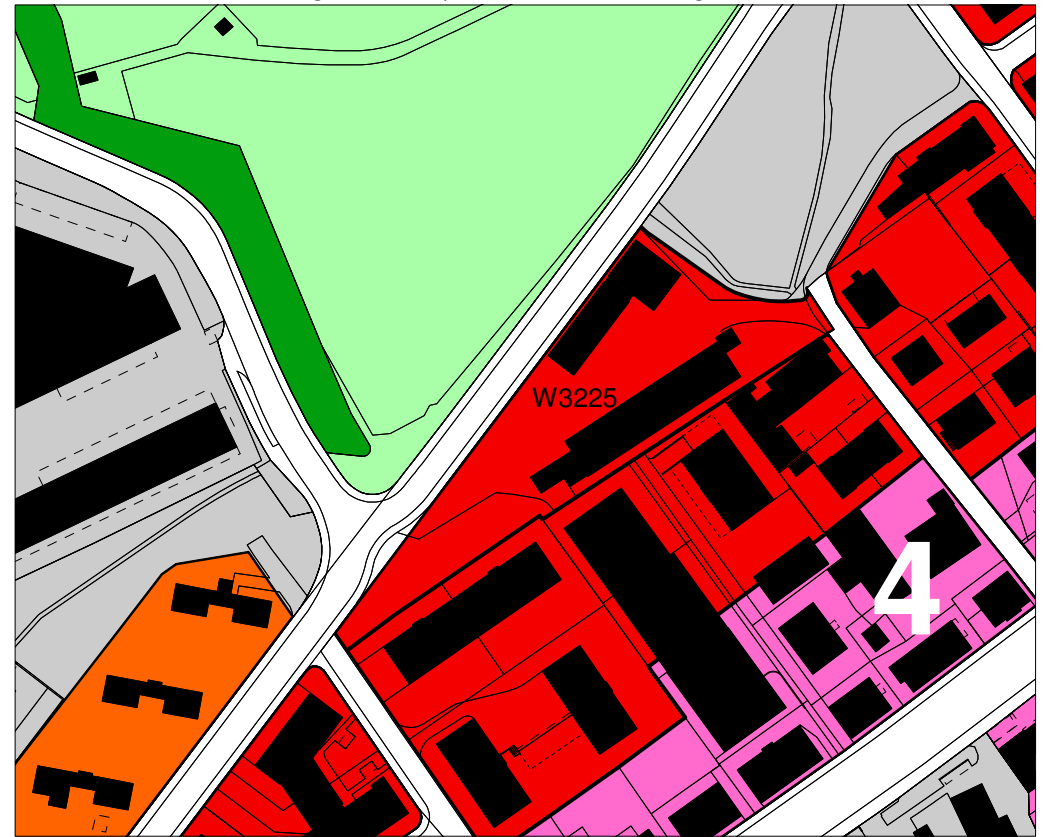

Zonenplanänderung Waldau (Parzelle W3225)

Zonenplanänderung

Masstab 1:2000

Festlegungen

-  Zone für öffentliche Bauten und Anlagen
-  Wohnzone W4a

Hinweis

-  Zonenplanänderung

Ausschnitt rechtskräftiger Zonenplan (als Erläuterung)

Masstab 1:2000

Festlegungen

-  Zone für öffentliche Bauten und Anlagen
-  Wohnzone W4a