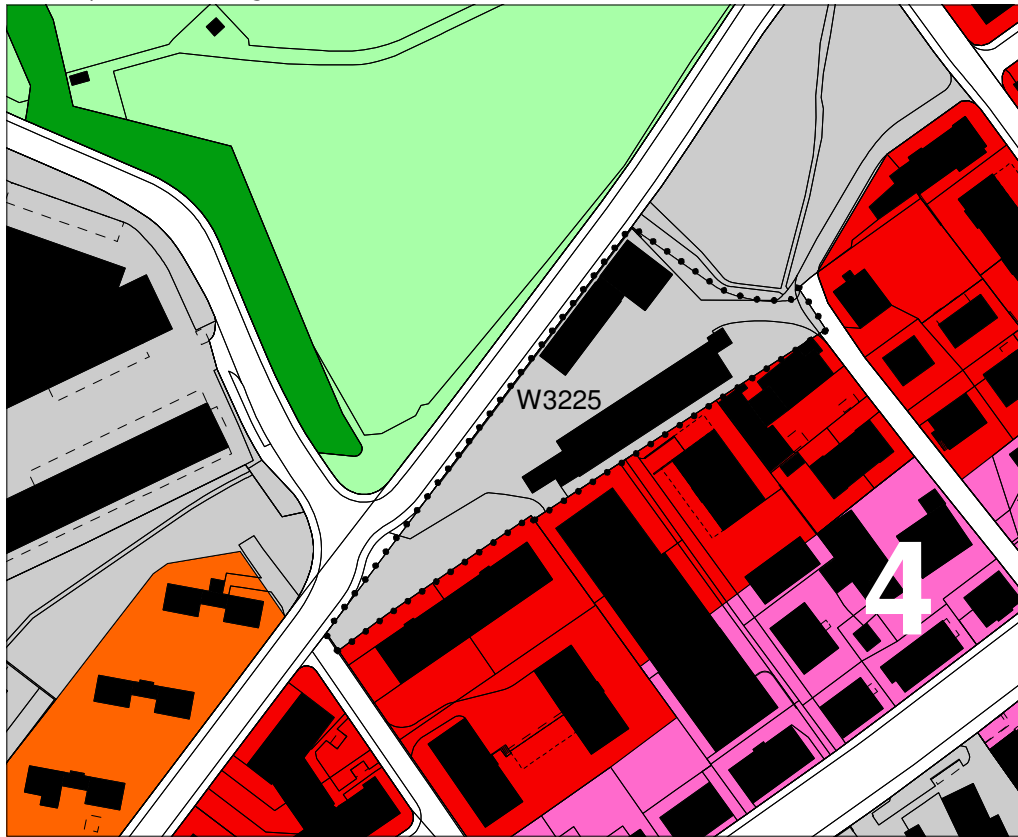

Zonenplanänderung Waldau (Parzelle W3225)

Zonenplanänderung

Masstab 1:2000

Festlegungen

-  Zone für öffentliche Bauten und Anlagen
-  Wohnzone W4a

Hinweis

-  Zonenplanänderung

Ausschnitt rechtskräftiger Zonenplan (als Erläuterung)

Masstab 1:2000

Festlegungen

-  Zone für öffentliche Bauten und Anlagen
-  Wohnzone W4a