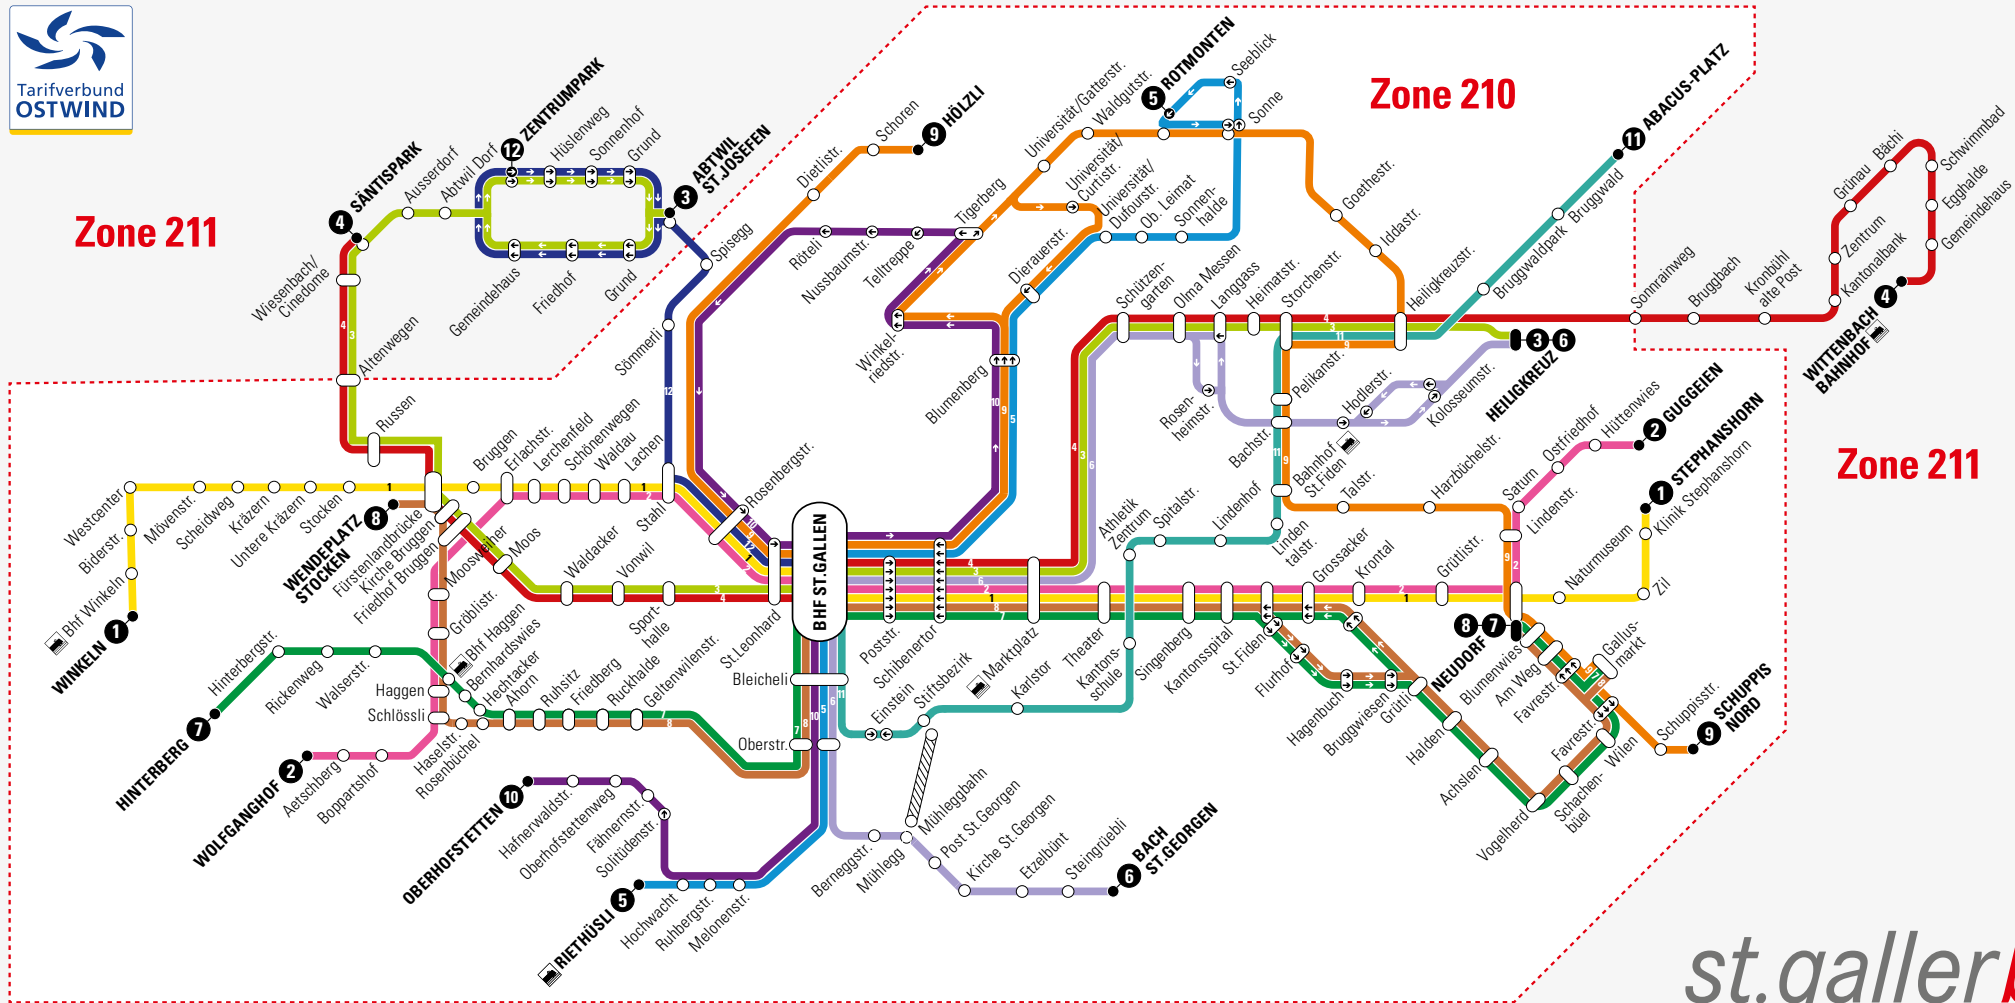

# Linienetzplan VBSG (neu ab Dezember 2018)

Zone 211

Zone 210

Zone 211

st.gallerbus