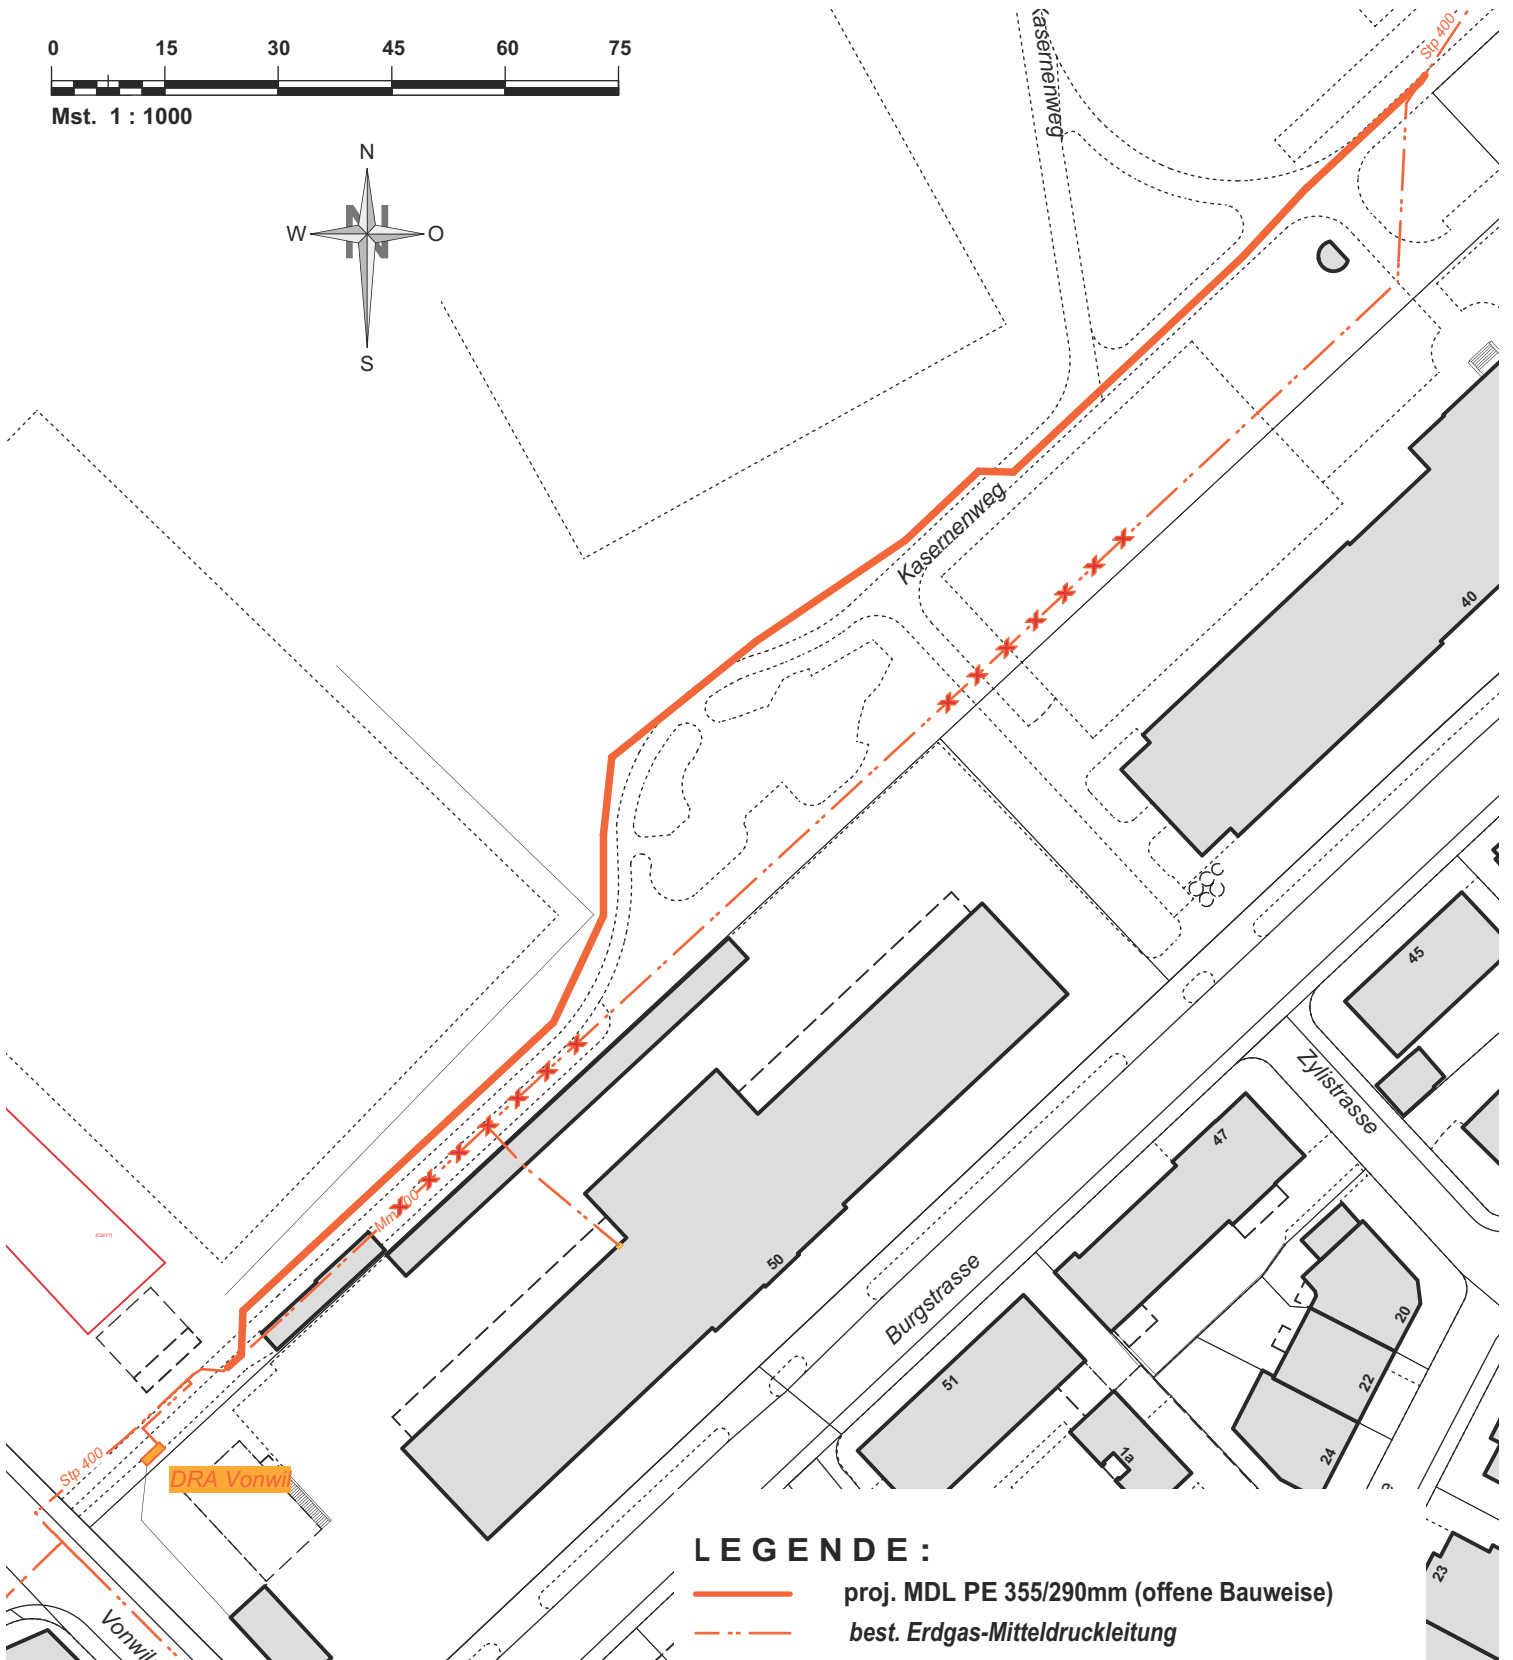

0 15 30 45 60 75

Mst. 1 : 1000

**LEGENDE :**

-  proj. MDL PE 355/290mm (offene Bauweise)
-  best. Erdgas-Mitteldruckleitung

St.Galler Stadtwerke  
Netz Gas und Wasser  
St. Leonhard-Strasse 15  
9001 St. Gallen  
Tel. 071 229 55 38

# KREUZBLEICHE I

Erneuerung der Erdgas-Mitteldruckleitung (MDL)

Gez.	Datum	Grösse	Masstab
gafri	Nov. 2018	A4	1:1'000

**Übersichtsplan**