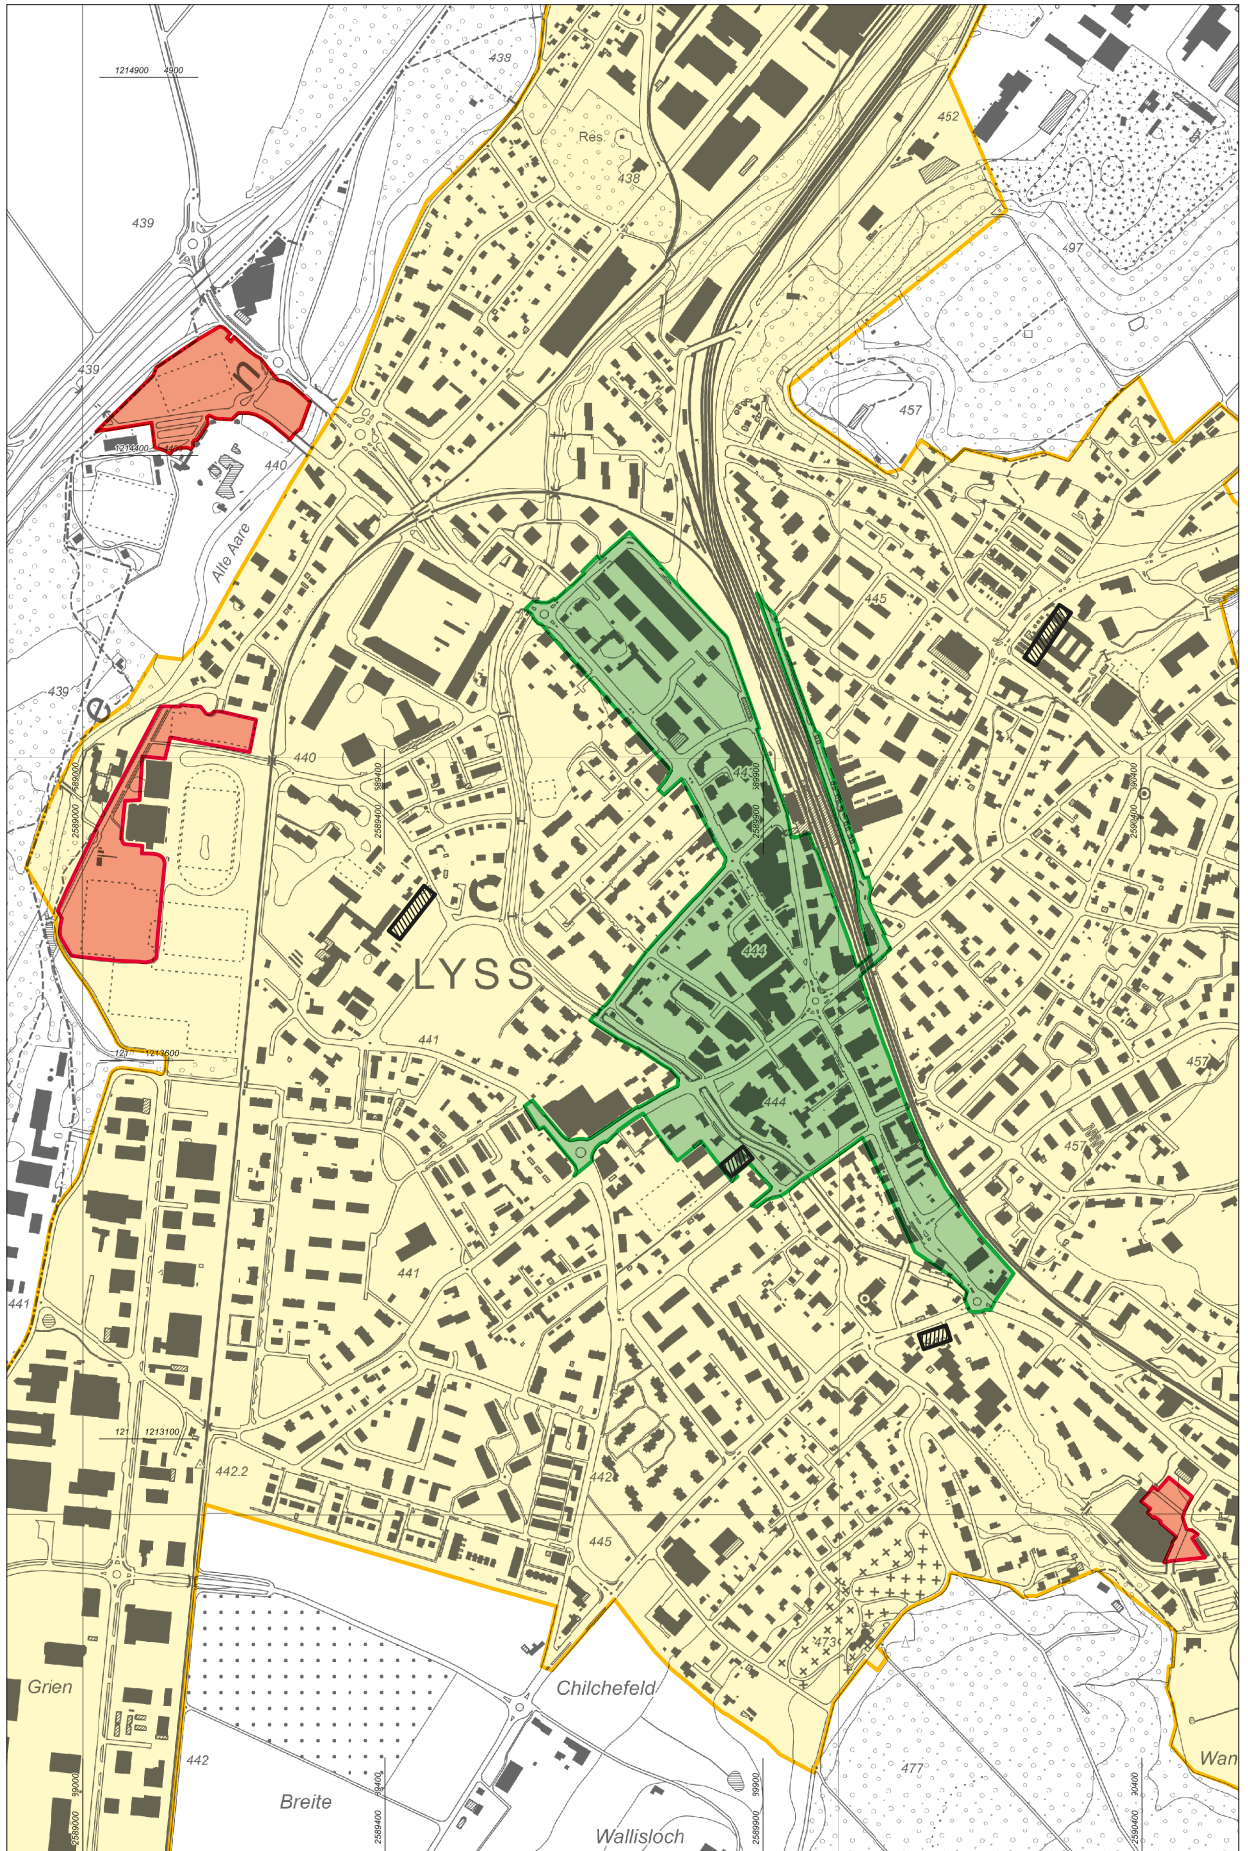

# Parkzonen Übersicht, 1:10'000

-  Parkzone 1
-  Parkzone 2
-  Parkzone 3
-  Schulen

Gemeinde **Lyss**

Polizeiinspektorat  
Marktplatz 6  
3250 Lyss  
T 032 387 03 87  
E [sicherheit@lyss.ch](mailto:sicherheit@lyss.ch)