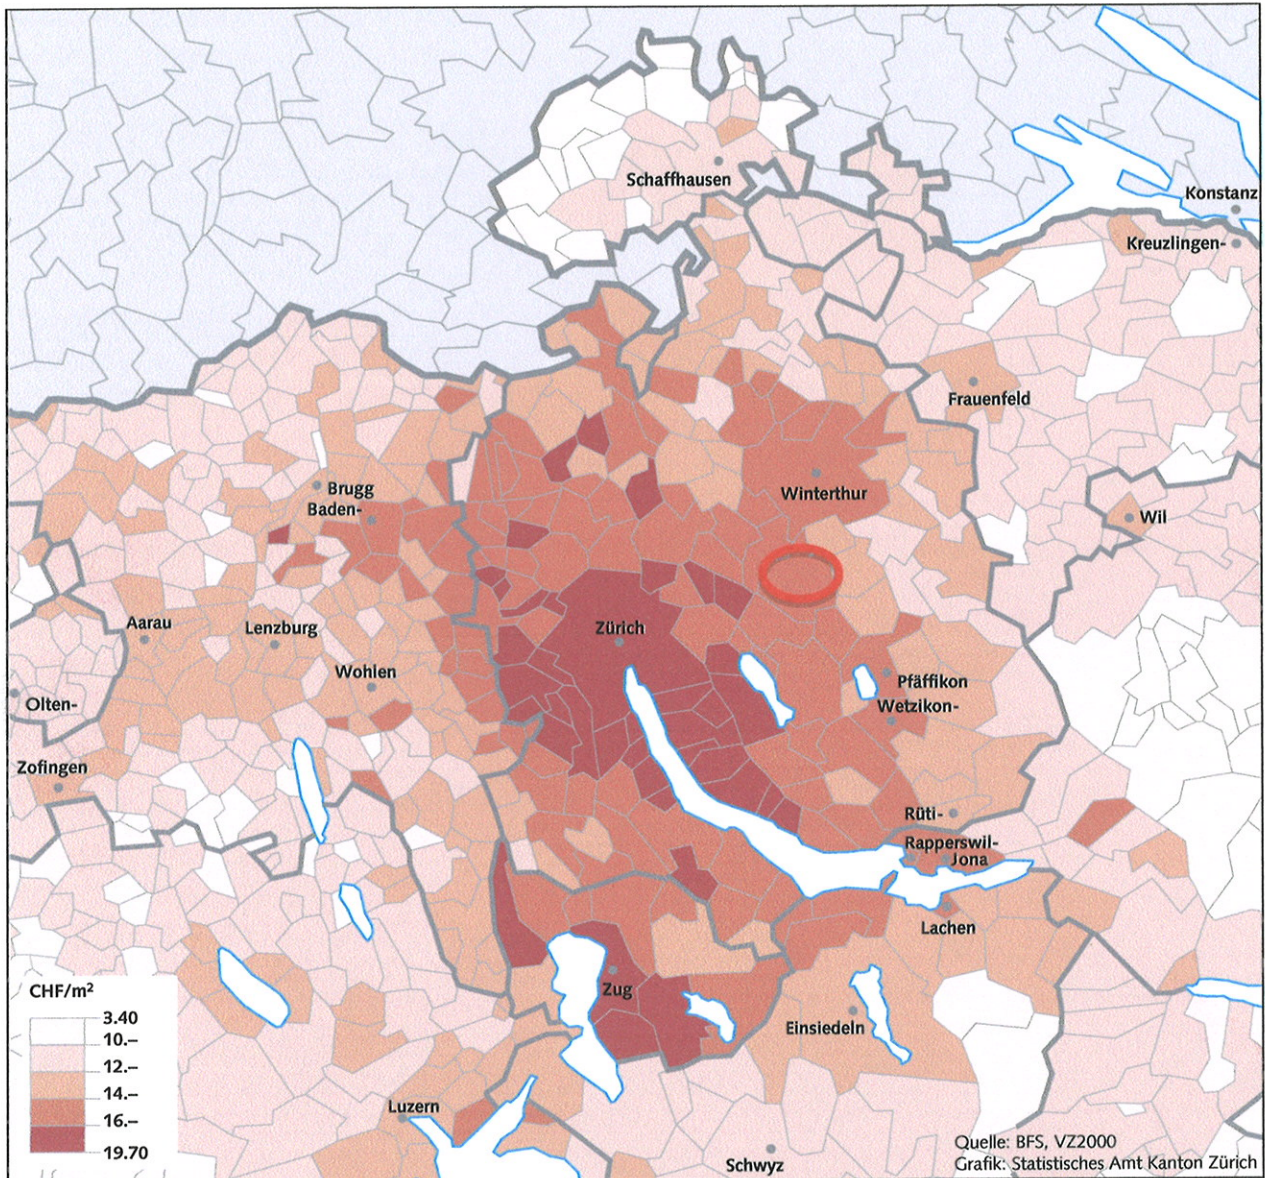

Wohnungsmiete

Wohnen

Wohnungsmiete in Franken je m² Wohnfläche 2000

	CHF/m ²
Kanton Zürich	15.8
Agglomeration Zürich	16.1
Metropolitanregion Zürich	15.4
Schweiz	13.3
Zentren *	15.0
Vororte *	14.6
ländlich *	11.2

* Schweizer Gemeinden im Kartenausschnitt

Die höchsten Mieten je m² Wohnfläche werden in den finanzstarken und dadurch steuergünstigen Gemeinden am Zürichsee, in den Zentren Zürich und Zug sowie in weiteren Gemeinden an bevorzugter Lage unweit dieser beiden Städte bezahlt. Ausserhalb der Agglomerationen Zürich und Zug sind deutlich geringere Mieten pro Quadratmeter Wohnfläche zu bezahlen. In Winterthur sind die Mietpreise pro Quadratmeter ähnlich hoch wie in anderen Agglomerationszentren wie Wetzikon, Pfäffikon, Rapperswil, Jona und Baden. Weiter von Zürich entfernte Agglomerationszentren wie Frauenfeld oder Aarau weisen tiefere Mietzinse pro Quadratmeter auf. Nochmals deutlich tiefer sind die Mietpreise pro Quadratmeter in ländlichen Gemeinden.