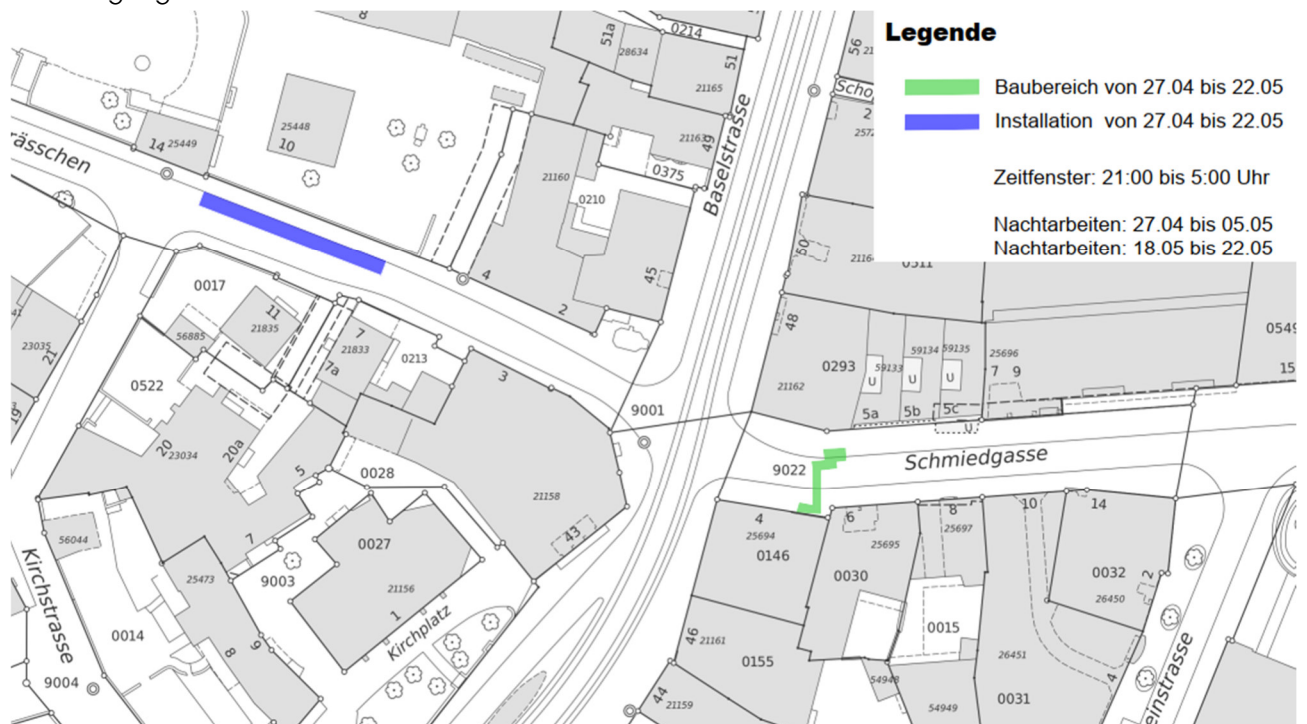

ANWOHNERINFORMATION FERNWÄRME HAUSANSCHLUSS Schmiedgasse 4

Sehr geehrte Damen und Herren

Die Wärmeverbund Riehen AG verdichtet ihr Netz, um weitere Bewohner der Gemeinde Riehen mit umweltfreundlicher Erdwärme versorgen zu können.

In der Schmiedgasse wird die Liegenschaft Nr. 4 an die Fernwärme angeschlossen. Um den ÖV-Betrieb nicht einzuschränken, werden die Grabenarbeiten im **Nachteinsatz** ausserhalb des Busverkehrs (21:00 bis 05:00 Uhr) ausgeführt.

Während der Ausführung der Bauarbeiten, wird es in der Zeit

vom 27. April bis 22. Mai 2026

zu Lärmbelästigungen und örtlichen Behinderungen kommen. Die Zufahrten sowie Zugänge zu den Liegenschaften bleiben gewährleistet.

Nachteinsätze sind voraussichtlich vom **27.04 bis 05.05** und vom **18.05 bis 22.05** vorgesehen.

Die am Bau beteiligten Firmen werden bemüht sein, die Behinderungen so gering wie möglich zu halten und die Arbeiten so schnell wie möglich auszuführen.

Für weitere Auskünfte steht Ihnen die Bauleitung der Erdwärmeriehen, Herr J. Wolfer (Tel. 061 464 02 70) gerne zur Verfügung.

Freundliche Grüsse

Triplex Energieplaner AG