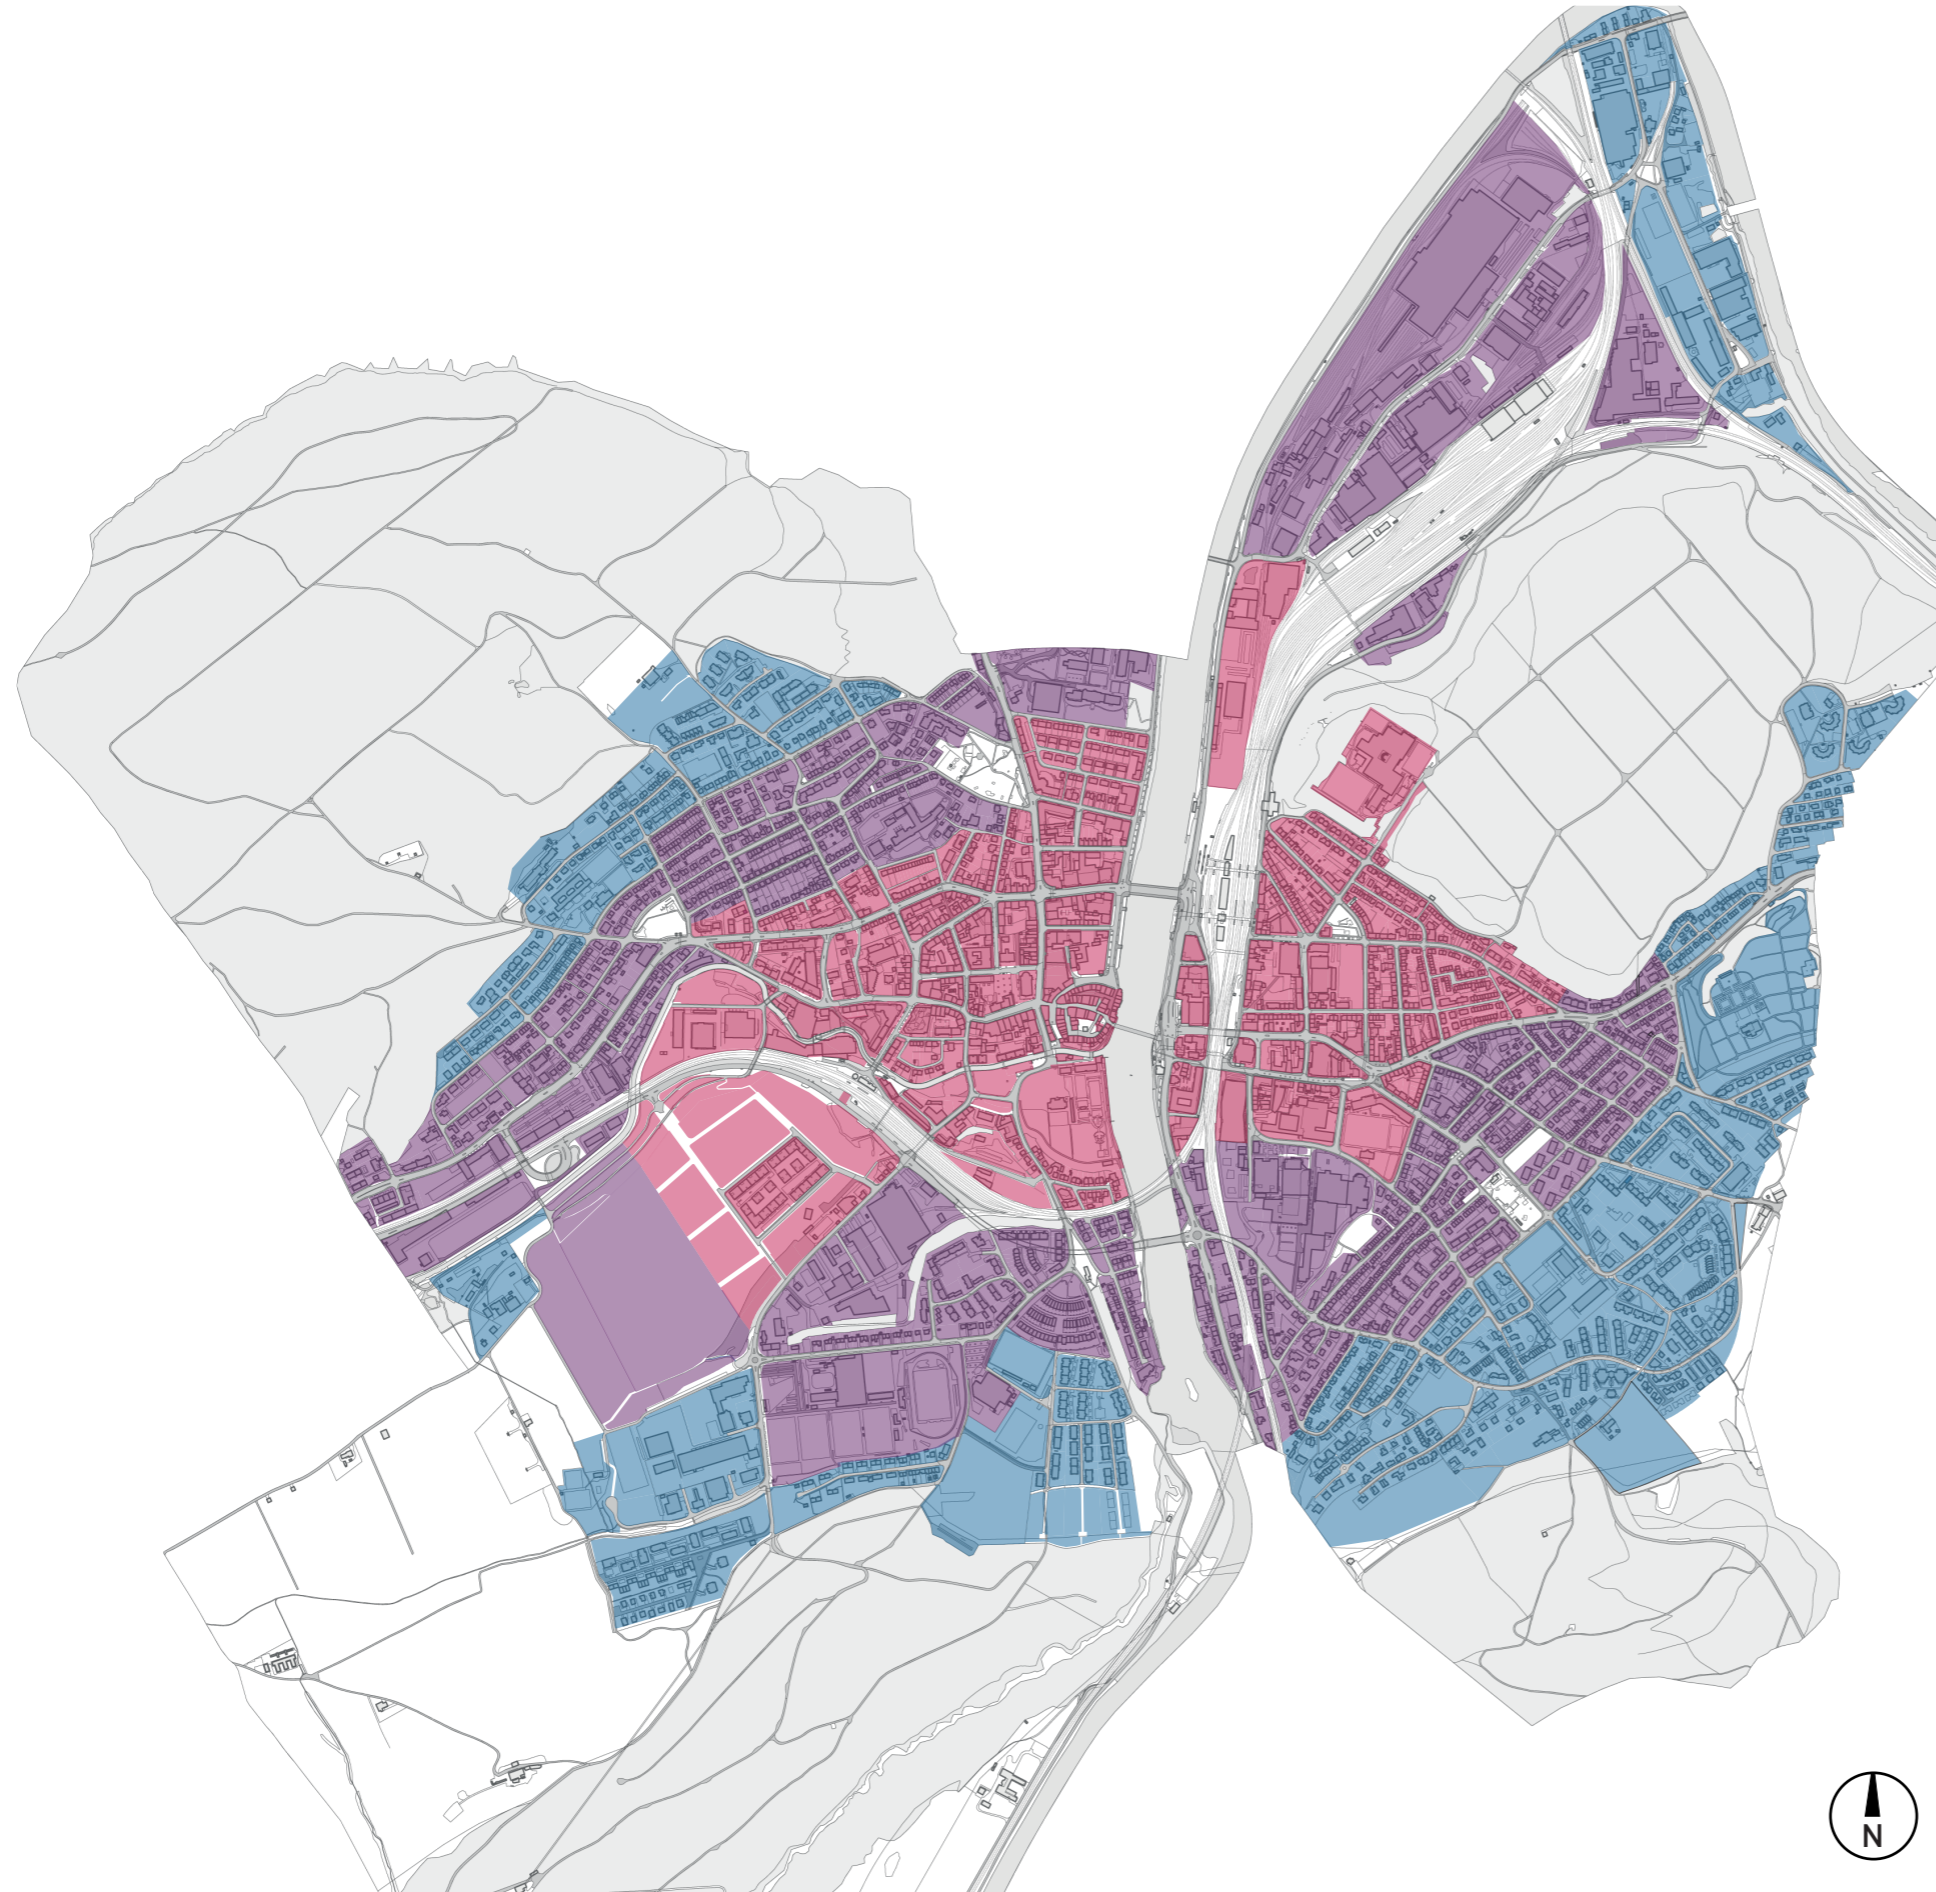

Reglement über die Erstellung von Parkfeldern in der Einwohnergemeinde Olten (Parkierungsreglement) - ANHANG

Gebietstypen Parkierung Olten (16. November 2017)

Gebietstypen

-  Gebietstyp I
-  Gebietstyp II
-  Gebietstyp III