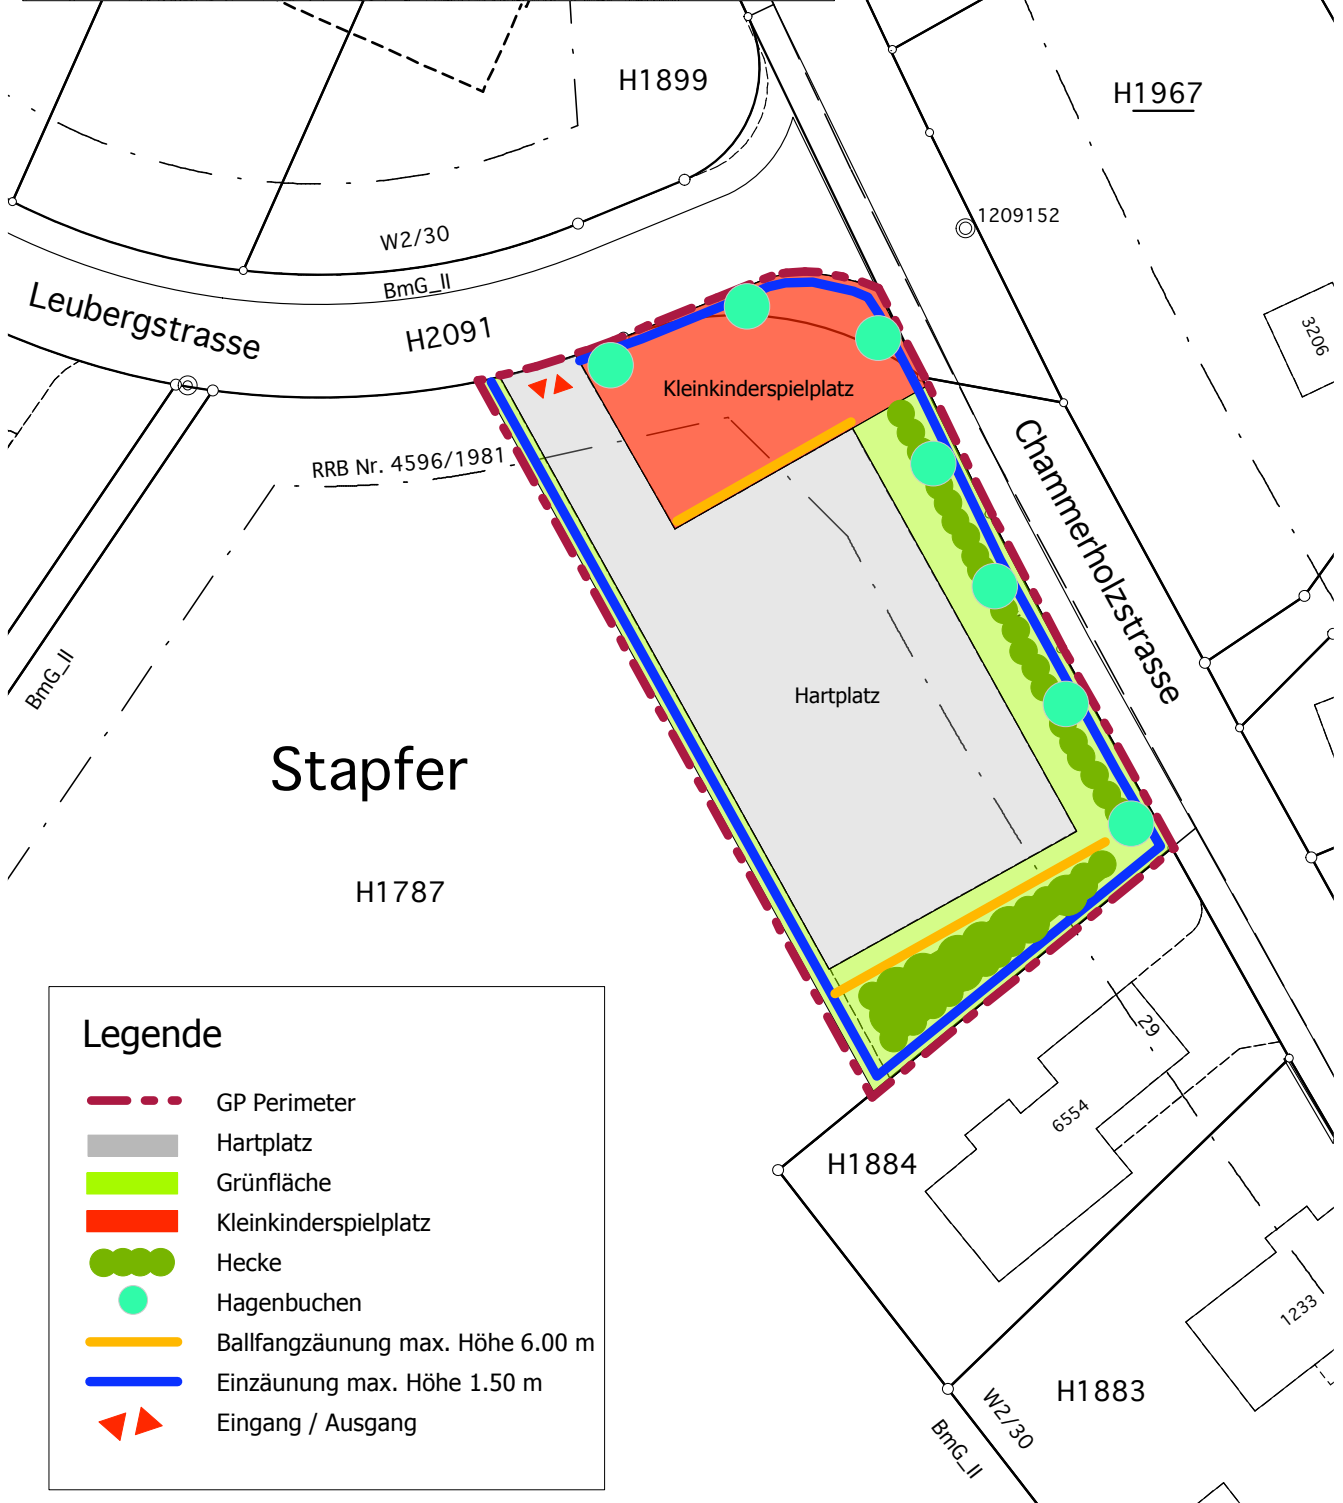

Öffentlicher Gestaltungsplan Stapfer

Legende	
	GP Perimeter
	Hartplatz
	Grünfläche
	Kleinkinderspielplatz
	Hecke
	Hagenbuchen
	Ballfangzäunung max. Höhe 6.00 m
	Einzäunung max. Höhe 1.50 m
	Eingang / Ausgang