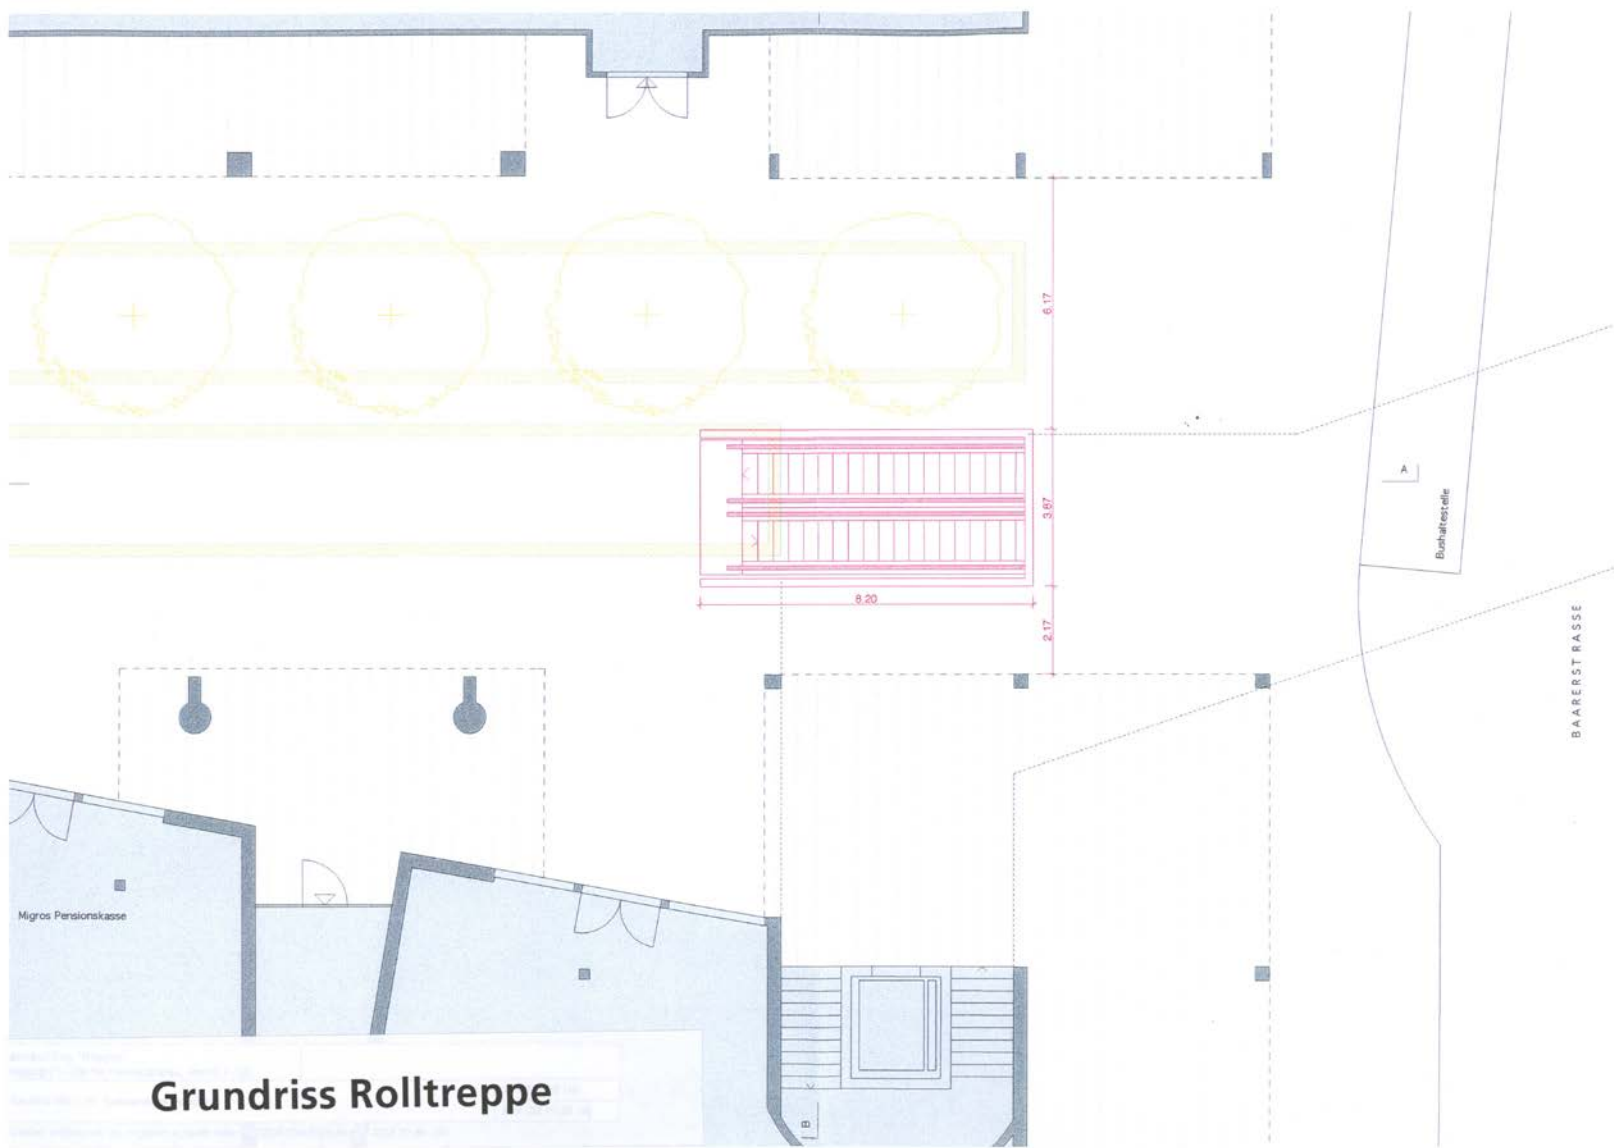

Bahnhof Zug Pö-Süd / Ausgang Ost

Überdachter Durchgang zwischen DKB und Migrationskassette

Ankaden DKB

Bauernstrasse

Ankaden Metall

Öffentliche Unterführung

UG Zugang Metall

**Gesamtübersicht mit Überdachung**

# Grundriss Rolltreppe

# Längsschnitt Rolltreppe

Datum: 12.11.2019  
 Blatt: 1 von 1  
 Projekt: ...  
 Zeichner: ...  
 Geprüft: ...