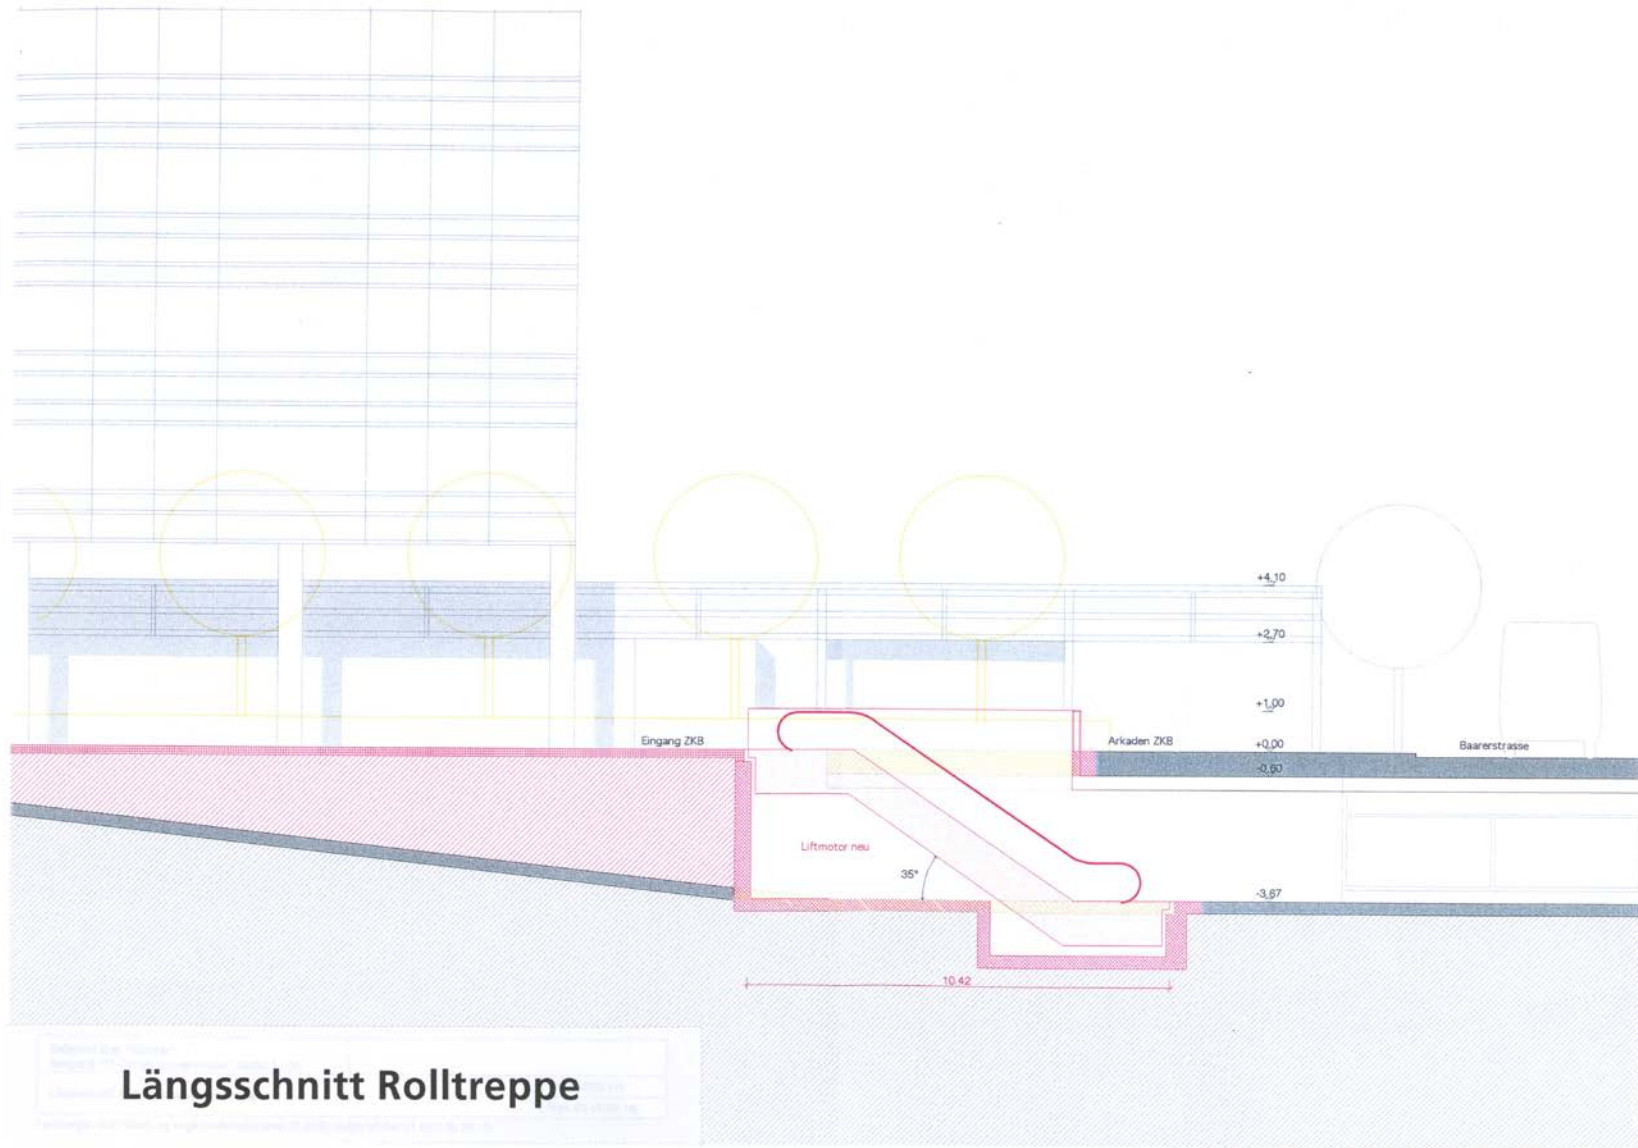

Bahnhof Zug Pö-Süd / Ausgang Ost

Überdachter Durchgang zwischen DKB und Migrationskassette

Ankaden DKB

Bauernstrasse

Ankaden Metall

Öffentliche Unterführung

UG Zugang Metall

**Gesamtübersicht mit Überdachung**

# Grundriss Rolltreppe

# Längsschnitt Rolltreppe

Datum: 12.11.2019  
 Blatt: 1 von 1  
 Projekt: ...  
 Zeichner: ...  
 Geprüft: ...