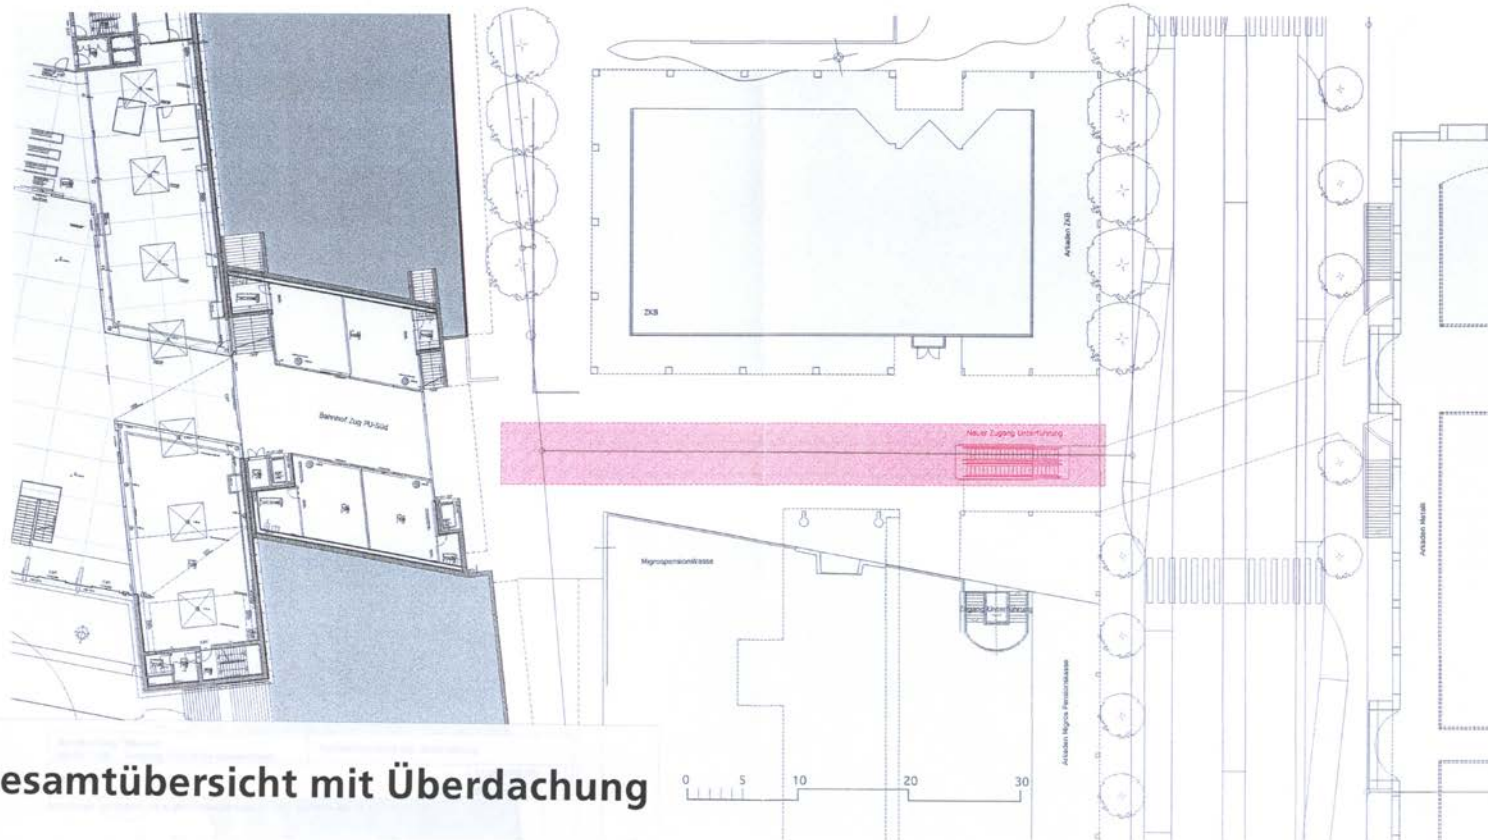

Gesamtübersicht mit Überdachung