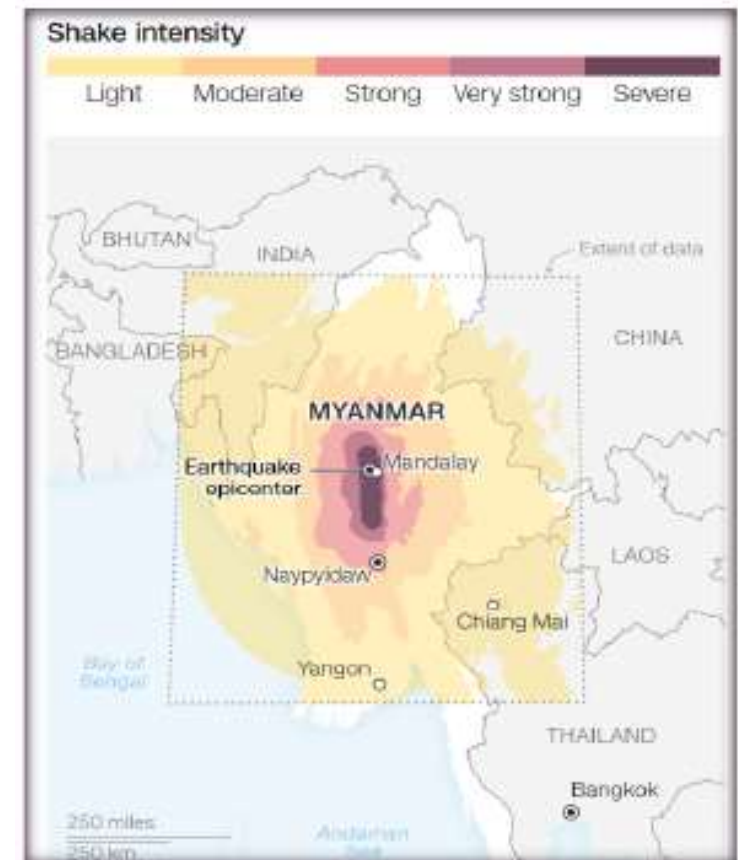

Ausgangslage

Starkes Erdbeben in Südostasien am Freitag, 28. März 2025

- Stärke: 7.7 auf der Richterskala
- Epizentrum: Myanmar

Betroffene Regionen

- Myanmar
- Bangkok (Thailand)
- Teile von Indien
- Teile von China
- Hanoi (Vietnam)

Hilfeleistung Ausland: Erdbebenkatastrophe in Südostasien, einmaliger Beitrag; Nachtragskredit

Auswirkungen

- riesiges Katastrophenausmass
- Myanmar war bereits durch den Militärputsch vor vier Jahren stark destabilisiert
- Land versinkt zunehmend im Chaos
- Erdbeben trifft besonders die kriegsgeplagte Bevölkerung schwer