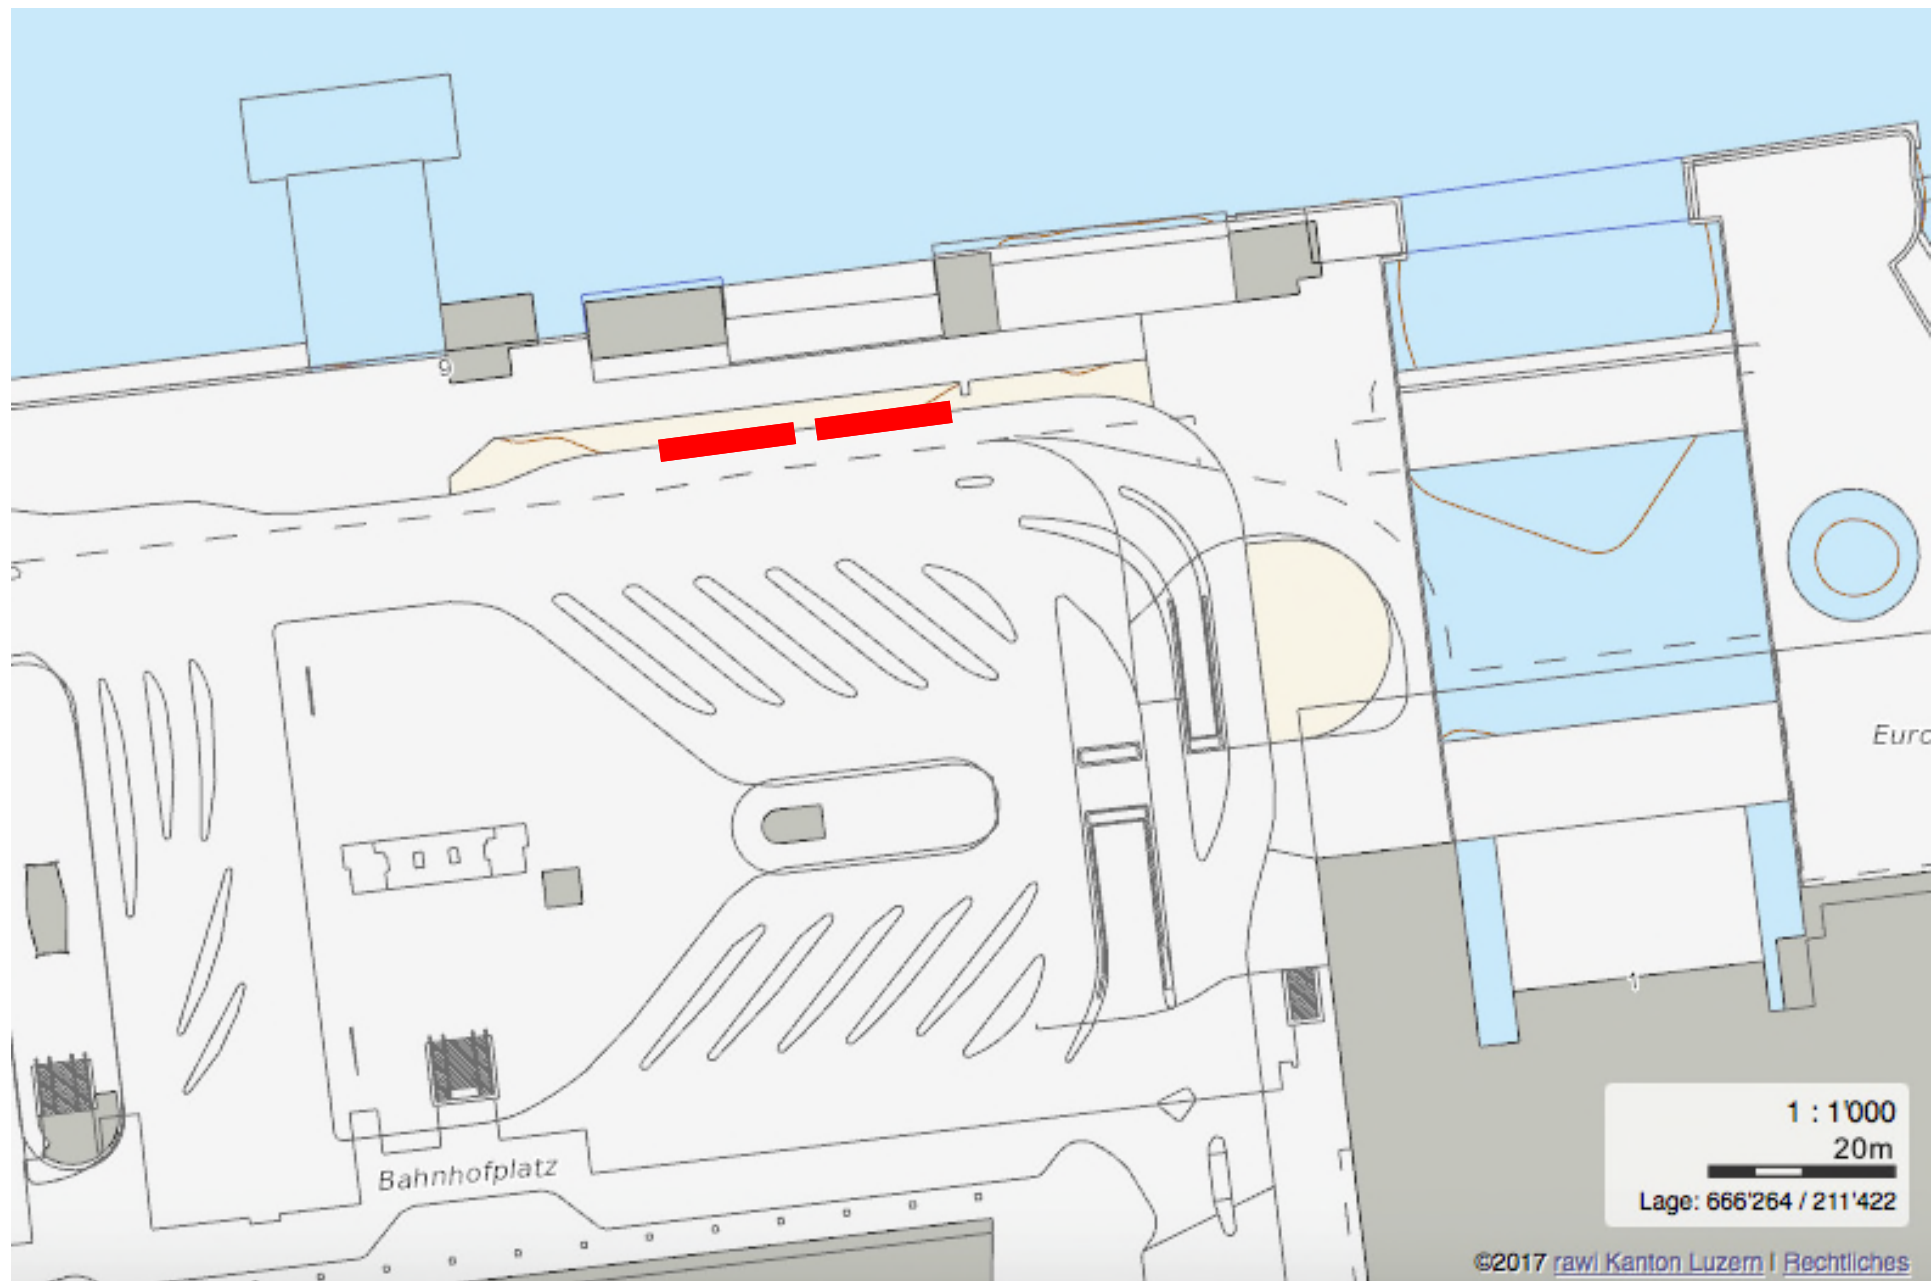

**Mediensperfrist**  
**12. Juli 2017, 16 Uhr**

Bahnhofplatz

Euro

1 : 1'000  
20m  
Lage: 666'264 / 211'422

©2017 raw | Kanton Luzern | Rechtliches

Frohburgstrasse

Inseli

1 : 1'000  
20m

Lage: 666'410 / 211'286

©2017 rawi Kanton Luzern | Rechtliches