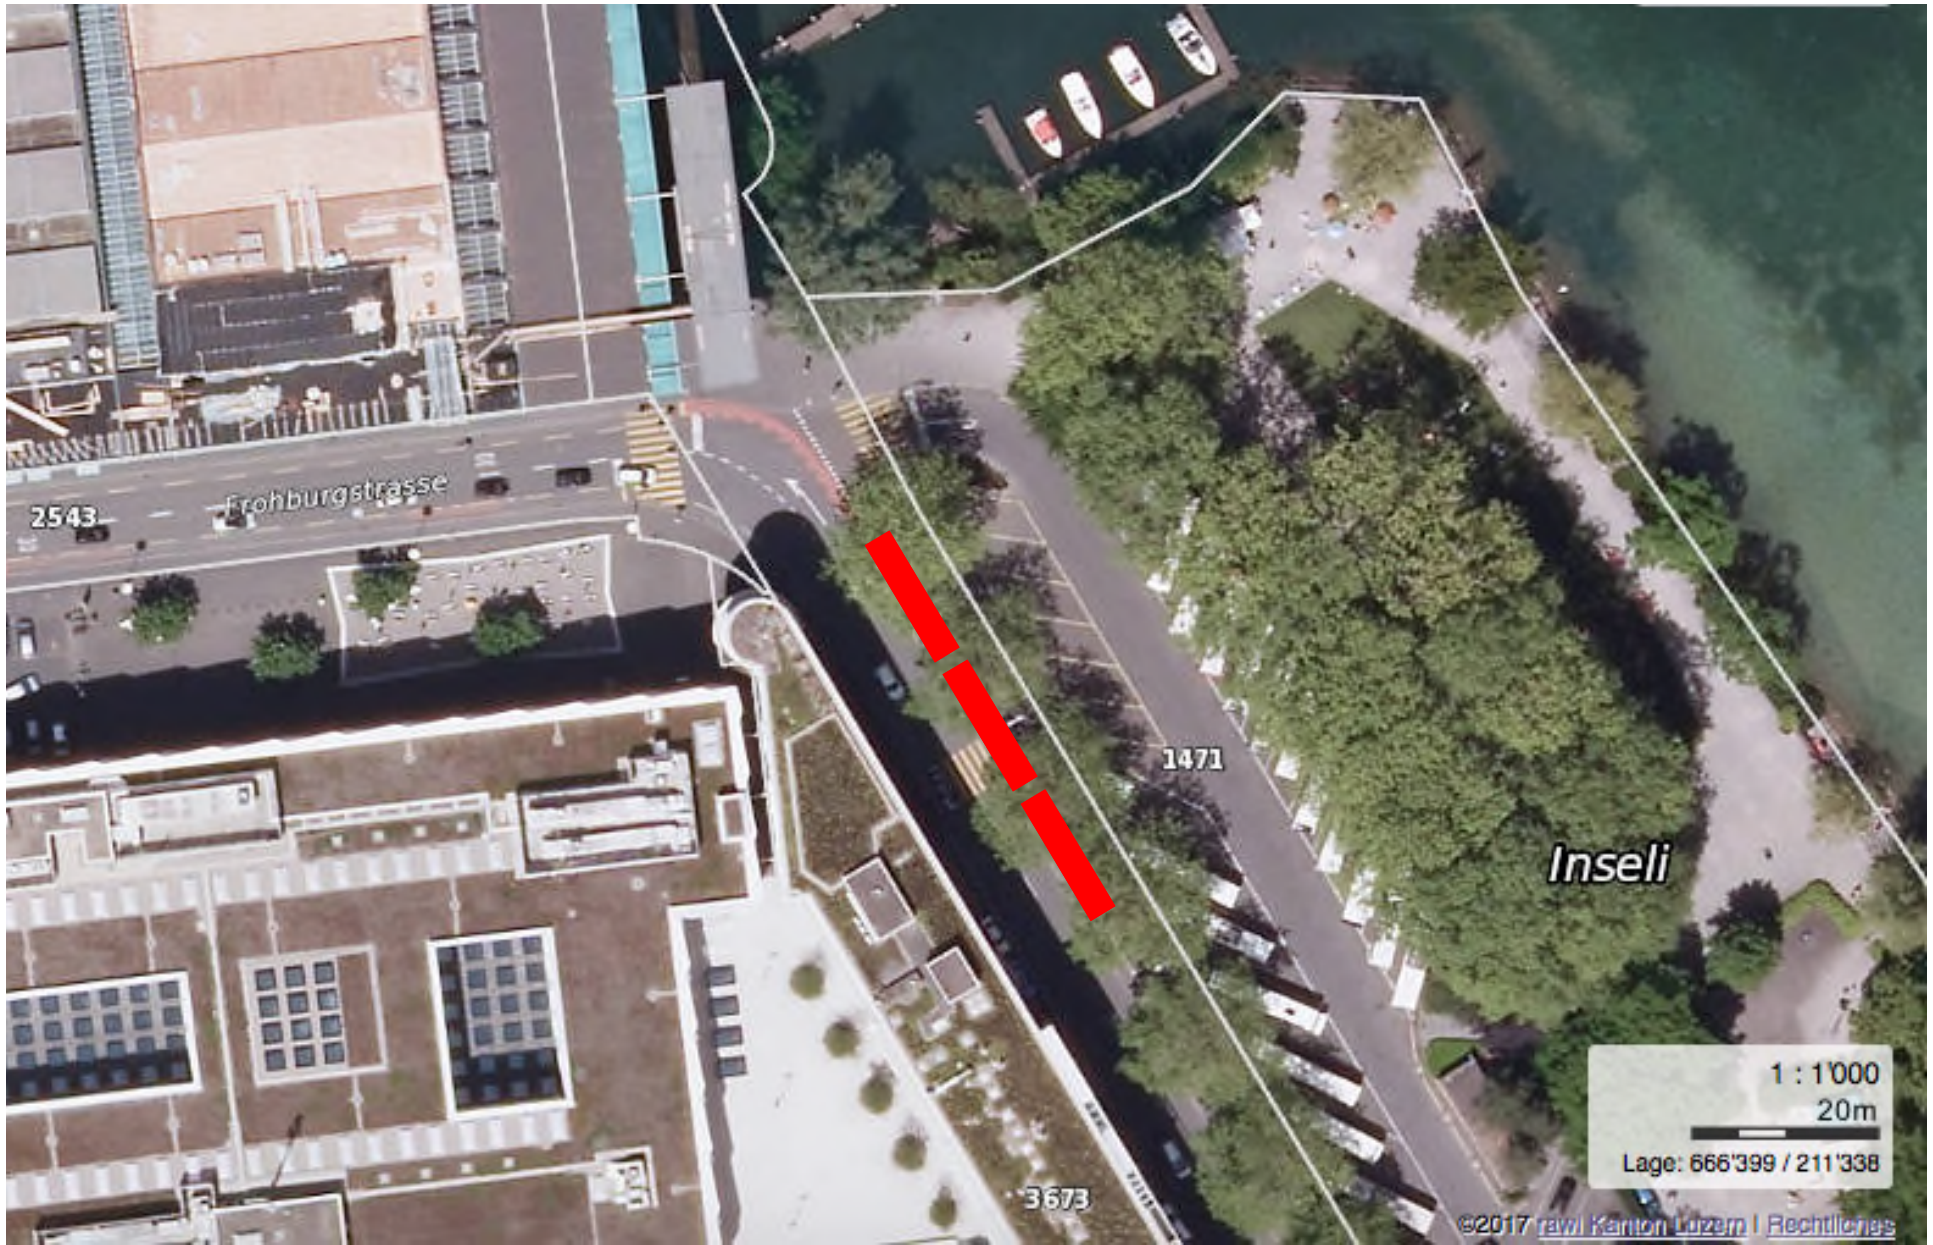

**Mediensperfrist**  
**12. Juli 2017, 16 Uhr**

Bahnhofplatz

Euro

1 : 1'000  
20m  
Lage: 666'264 / 211'422

©2017 raw | Kanton Luzern | Rechtliches

Frohburgstrasse

Inseli

1 : 1'000  
20m

Lage: 666'410 / 211'286

©2017 rawi Kanton Luzern | Rechtliches