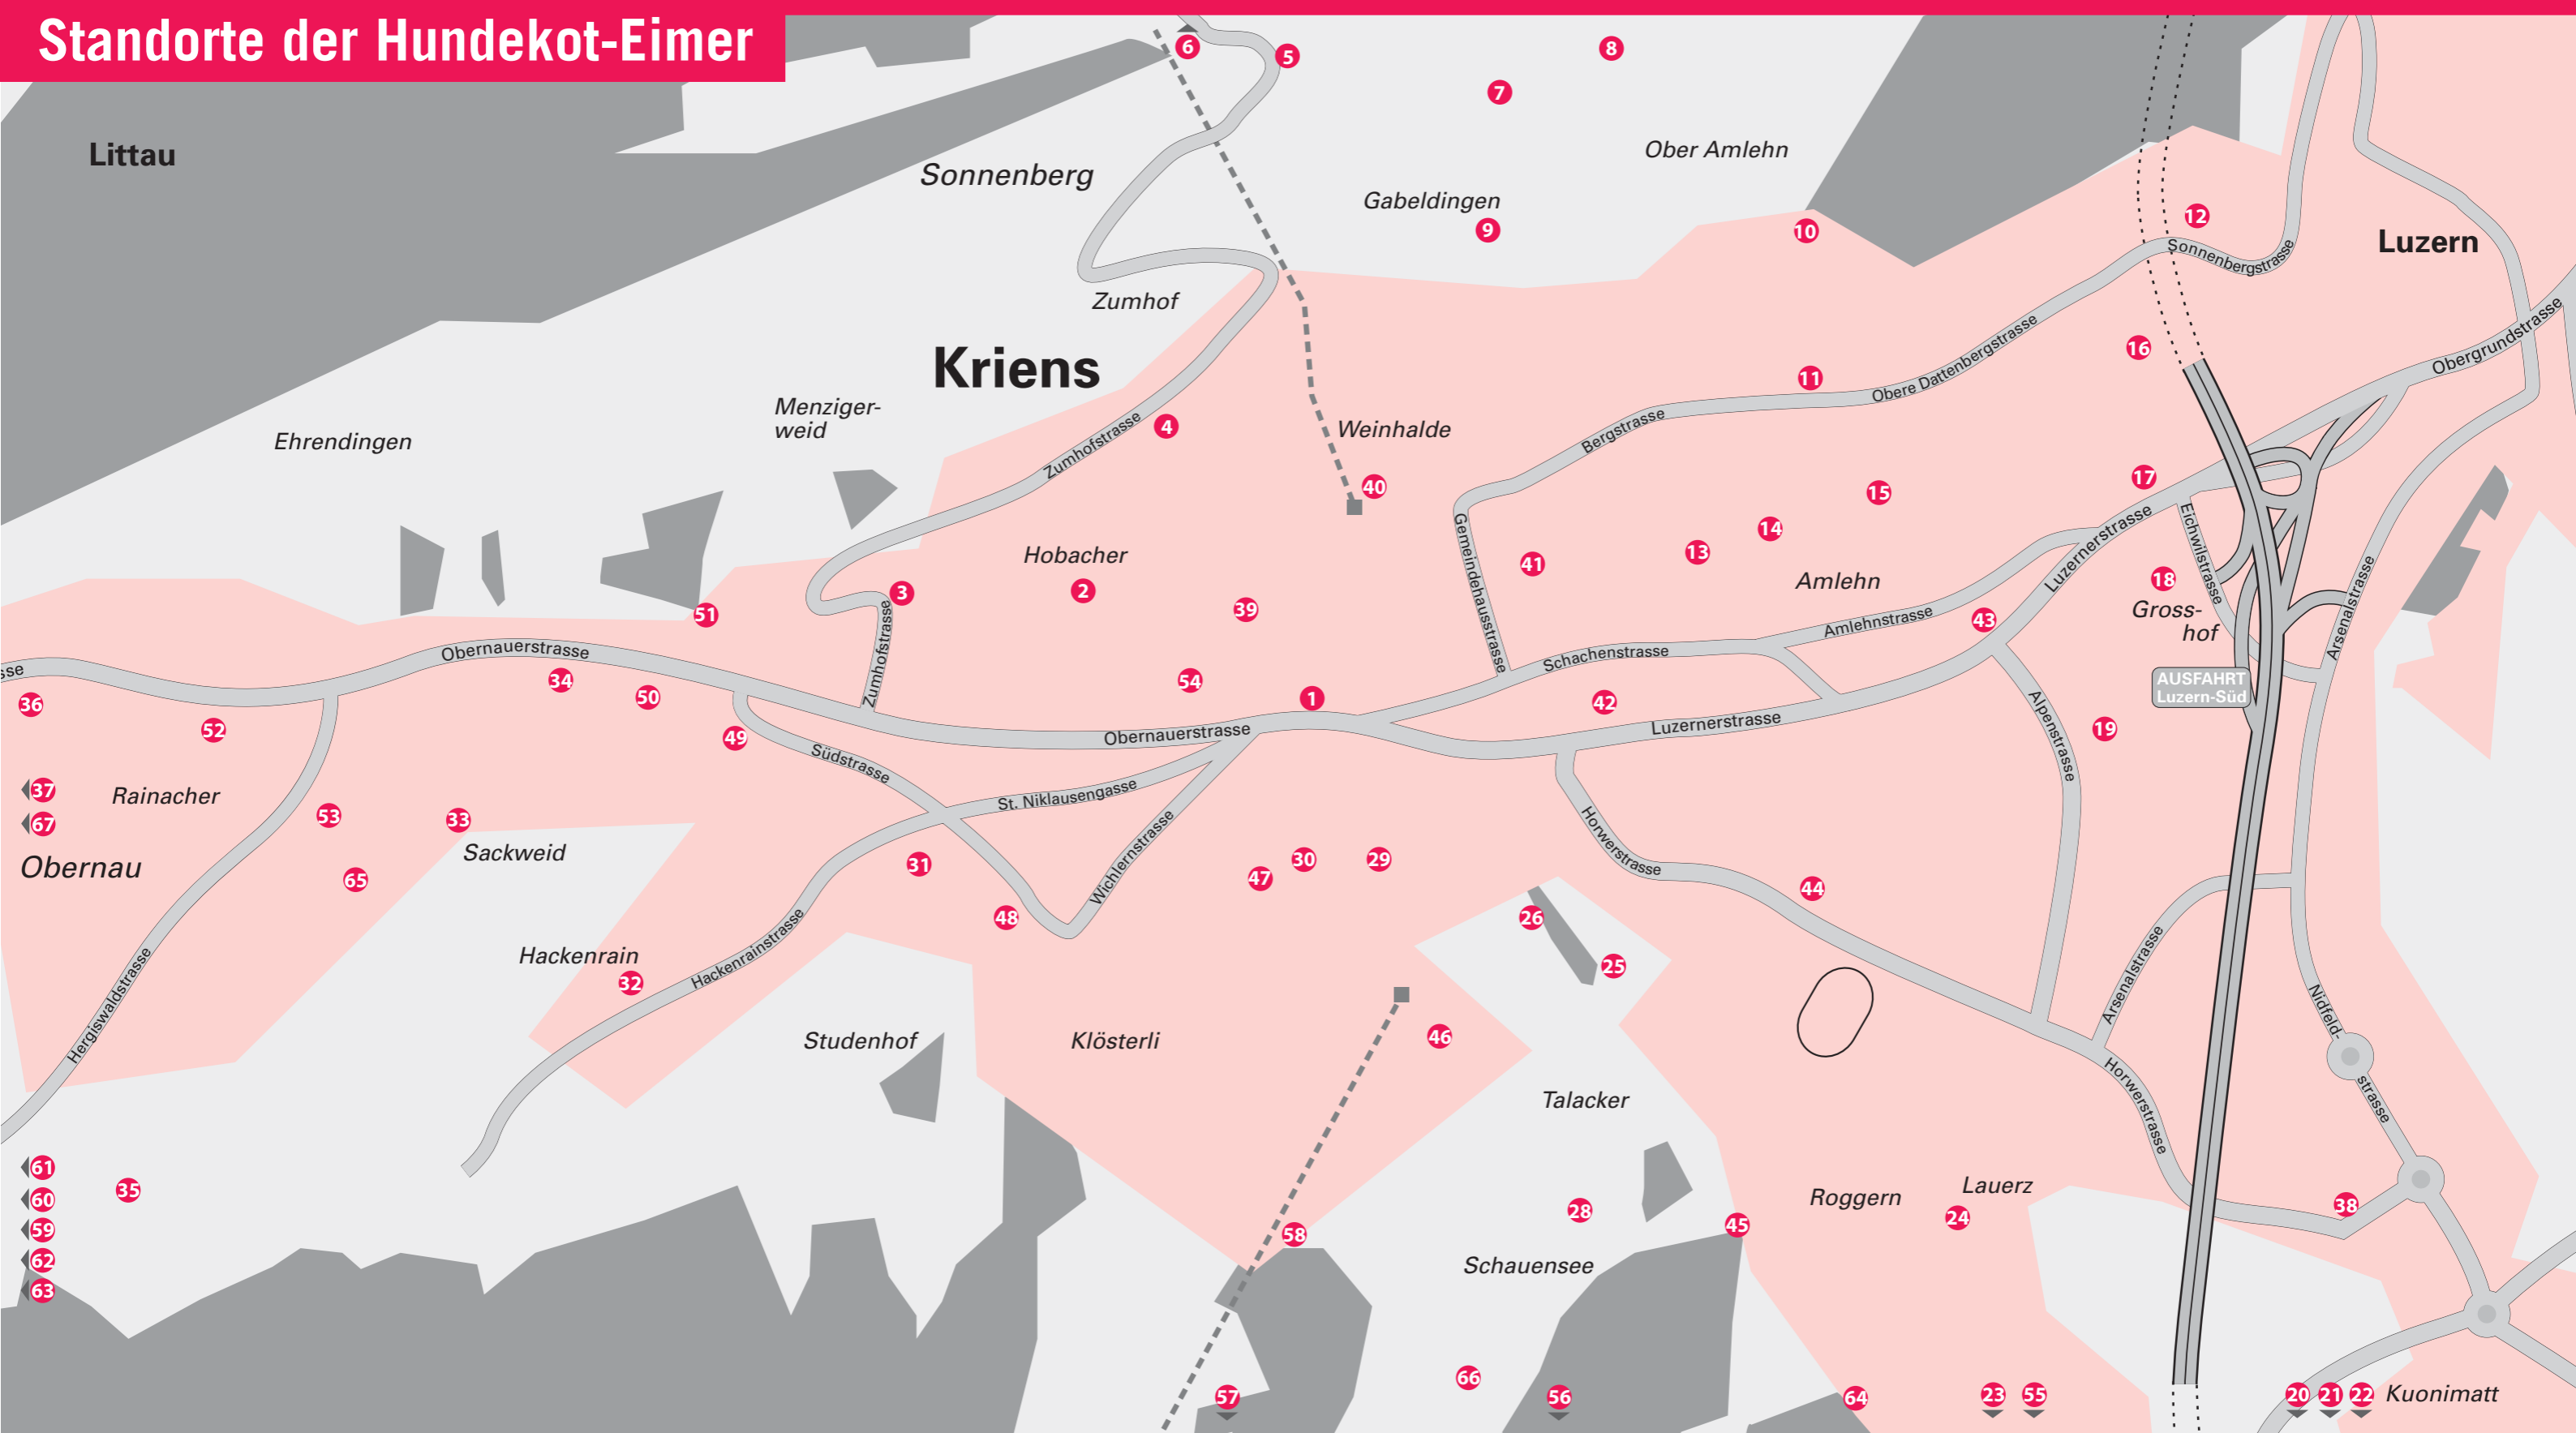

Standorte der Hundekot-Eimer

- | | | | | | |
|---|---|---|--|--|--|
| 1. Ringplatz / Obernauerstrasse | 13. Mittlerhusweg / Zufahrt Unterhusscheune | 25. Friedhofstrasse / Talackerhalde | 38. Alte Horwerstrasse / Derendinger | 50. Sackweidstrasse / Anfang Langmattweg | 61. Holderkäppeli / Bushaltestelle |
| 2. Pulvermühleweg / Krankenhüsli | 14. Scheune Unterhus | 26. Friedhofstrasse / Parkplatz | 39. Eschenweg / Eschenrain | 51. Eichenspes Nr.10 | 62. Waldstrasse / Neualp |
| 3. Zumhofstrasse / Treppe | 15. Amlehnhalde / Zufahrt Unterhusland | 28. Allenwindenstrasse / Obere Schlosszufahrt | 40. Buchenweg / Sonnenbergbahn Parkplatz | 52. Rainacherstrasse | 63. Waldstrasse / Schiltalp |
| 4. Zumhofstrasse / Ehrendingenstrasse | 16. Amstutzstrasse / Kehrplatz | 29. Kirchrainweg / Zufahrt Pfarrhaus | 41. Villastrasse / Amtsgericht | 53. Kleinbuholz / Busschleife Obernau | 64. Schattenbergstrasse / Guetrütiwald |
| 5. Zumhofstrasse / Wasserreservoir | 17. Kupferhammer / Fussweg | 30. Fenkerturnhalle / Fussweg hinten | 42. Güterstrasse / Parkplätze | 54. Schappeweg | 64. Schattenbergstrasse / Guetrütiwald |
| 6. Hotel Sonnenberg / Auffangparkplatz | 18. Hofstetterstrasse / Fussweg HU | 31. Meiersmattweg / Schulhaus | 43. Luzernerstrasse / Wengerpark | 55. Eichwäldli / Schlundbach | 65. Hubelstrasse |
| 7. Schwyzerhüsli / Krete | 19. Zeughausstrasse / Fussweg HU | 32. Hackenrainhöhe / Containerstandort | 44. Zunacherstrasse / Horwerstrasse | 56. Schattenbergstrasse / Wanderweg Himmelrich | 66. Buurestübli |
| 8. Schwyzerhüsli / Böschenhof | 20. Kuonimatt / Sammelstelle | 33. Sackweidhöhe / Hubelwegli | 45. Himmelrichstrasse Nr.18 / Bushaltestelle | 57. Streuebachstrasse / Waldrand | 67. Blattigweier |
| 9. Gabeldingen / Schulhaus | 21. Oberkuonimattweg | 34. Langmatt / Hammerschmiede | 46. Schlossweg / Pilatusbahn Parkplatz | 58. Gehriwald | |
| 10. Gigaliwald / Bänkli | 22. Kreuzstrasse 26 – 28 / Schnäggewägli | 35. Brandhüslweg / Gass | 47. Wichlernweg / Haslibach | 59. Hergiswaldstrasse / Holzerbödeli | |
| 11. Bergstrasse / Obere Dattenbergstrasse | 23. Schlundstrasse / Fäkalienpumpwerk | 36. Rengglochstrasse / ehemals Wiba | 48. Südstrasse / Meiersmatt Schulhaus | 60. Stösstrasse / Forsthof Stalden | |
| 12. Dattenberg / Buskehrplatz | 24. Schlundstrasse / Lauerzweg | 37. Blattigstrasse / Schachenwald | 49. Südstrasse / Unter Senti | | |