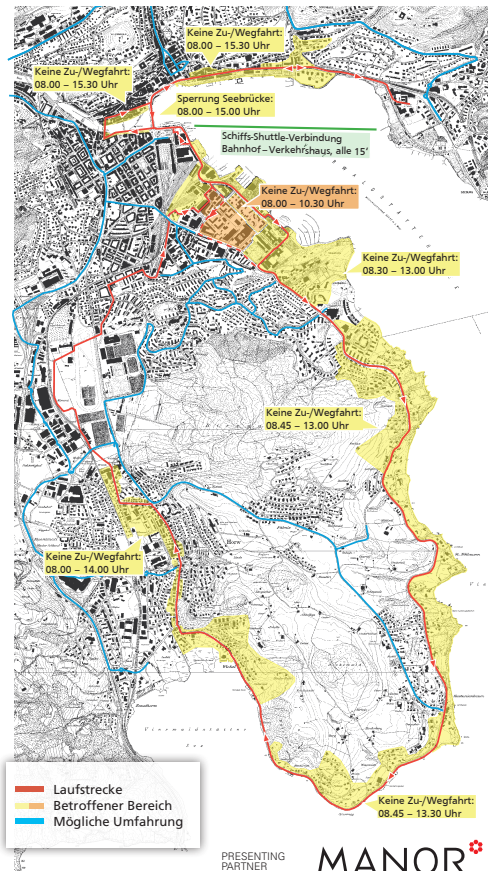

MARATHON | HALF MARATHON | 5 MILE RUN

SWISS CITY MARATHON

25 OCTOBER 2015

Top Events
LUCERNE
FACEBOOK

LUCERNE

Der Strassenverkehr in der Stadt Luzern und Horw ist **am Sonntag 25. Oktober von 8.00 Uhr bis 15.30 Uhr** beeinträchtigt.

Der Bus-Betrieb der vbl verkehrt gemäss speziellem Fahrplan (Information an den Haltestellen).

Zwischen Bahnhof und Verkehrshaus fährt ein **Gratis-Schiff-Shuttle** (von 6.30 – 17.00 Uhr).

www.swisscitymarathon.ch
041 375 03 30