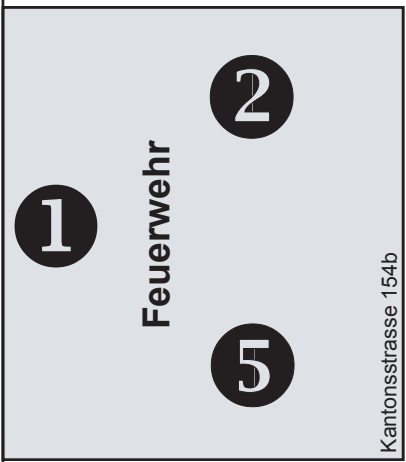

Ebenaustrasse

P

Velopark

3

1

Feuerwehr

2

5

Kantonsstrasse 154b

0

4

Fussweg

Kantonsstrasse 152

Werkhofareal

alter Werkhof
Kantonsstrasse 154

Kantonsstrasse

Demo

6

Dörfliweg

Posten	Thema	Ort
0	Begrüssung	vor Feuerwehrgebäude
1	Prävention/Experimente	Theorieraum 1. Stock
2	Ausrüstung/Atemschutz	Fahrzeughalle
3	Tanklöschfahrzeug/Spiel	Vorplatz
4	Ölsperre/Pionier	Besammlung: Einfahrt
5	Darbietung	Fahrzeughalle
6	Löschdemonstration	alter Werkhof